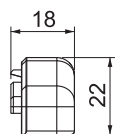

Pamatdati

Art.-Nr.	6132296
Tips	SL ESli2070 rws
Krāsa	dzidri balts
RAL numurs	9010
Materiāls	Polivinilhlorīds
Materiāla saīsinājums	PVC
Mazākā VK vienība (VG)	10 gab.
Svars	0,60 kg/100 gab.

Tehniskie dati

Garums	22,00 mm
Platums	18,00 mm
Augstums	72,00 mm
Izpildījums	pa kreisi
Dekors	bez
Vāka blīvēšanas mēlīte	bez
Nesatur halogēnus	<input type="checkbox"/>
Ar paklāja listi	<input type="checkbox"/>
Izvirzījumi	<input type="checkbox"/>