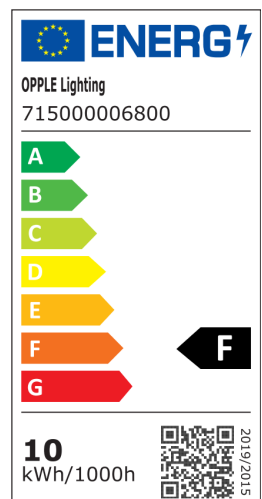

Specificaties

Artikelcode	Artikelomschrijving	Equivalent (W)	Vermogen (W)	Lumen	Efficiëntie (lm/W)	CCT (K)	Gewicht (kg/st)
Statisch							
715000006800	LEDWall-Lucia-E Re175-10W-830-WH	Halogeen 80W	10	950	95	3000	0,57

Artikel- en verpakkingsinformatie

Artikel			Doosverpakking			
Artikelcode	Artikelomschrijving	EU HS Code	Afmetingen (mm) (LxBxH)	Brutogewicht (kg)	EAN	st/doos
715000006800	LEDWall-Lucia-E Re175-10W-830-WH	94054239	200x125x60	0,87	6931783002896	1

Technische specificaties

Levensduur (L70)	50.000 u
Levensduur (L80)	30.000 u
Aan-/Uit-cycli	100.000
Kleurconsistentie (SDCM)	4
Dimbaarheid	On-Off
Bundelhoek	30° x 80°
Afwerking	Wit
CRI	≥ 80
Beschermingsgraad (IP)	IP65
Slagvastheid	IK08
Beschermingsklasse	I
Risicogroep (EN 62471)	RG1
Voorschakelapparaat inbegrepen	Ja
Gloeidraadtest	850°C
Vermogensfactor	≥ 0,9

Bedrijfstemperatuur	-20-+45°C
Gebruikstemperatuur	+25°C
Opslagtemperatuur	-20-+60°C

5 JAAR GARANTIE

Maatschets (mm)

LEDWall-Lucia-E Re175-10W

Fotometrische gegevens