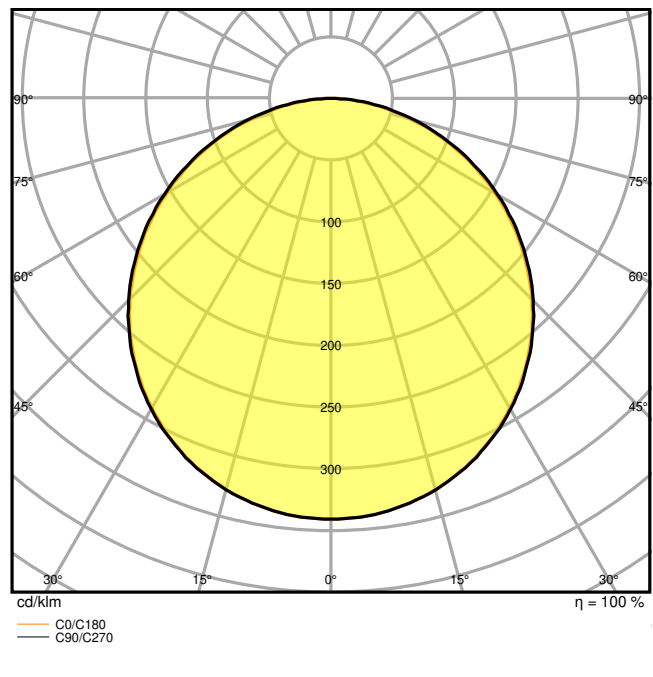

Fotometrische gegevens

Lichtstroom	3630 lm
Lichtstroom efficiëntie	110 lm/W
Kleurtemperatuur	4000 K
Lichtkleur	Koel wit
Kleurweergave-index Ra	> 80
Standaardafwijking van kleurproeven	\leq 5 sdc _m
Flikkervrij	Ja
Flikkerwaarde Pst LM	<1
Stroboscoopeffect waarde SVM	< 0.4
Fotobiologische veiligheidsgroep EN62778	RG0
Stralingshoek	120 °

LDC typ cone

LDC typ polar

AFMETINGEN & GEWICHT

Lengte	620,00 mm
Breedte	620,00 mm
Hoogte	32,00 mm
Product gewicht	1600,00 g

MATERIALEN & KLEUREN

Kleur van het product	Wit
Kleur behuizing	Wit
Body materiaal	Aluminium
Materiaal afdekking	Polystyreen (PS)
Materiaal van lichtuitstralend oppervlak	Polystyreen
Glow Wire Test volgens IEC 60695-2-12	650 °C
Kwikgehalte	0.0 mg