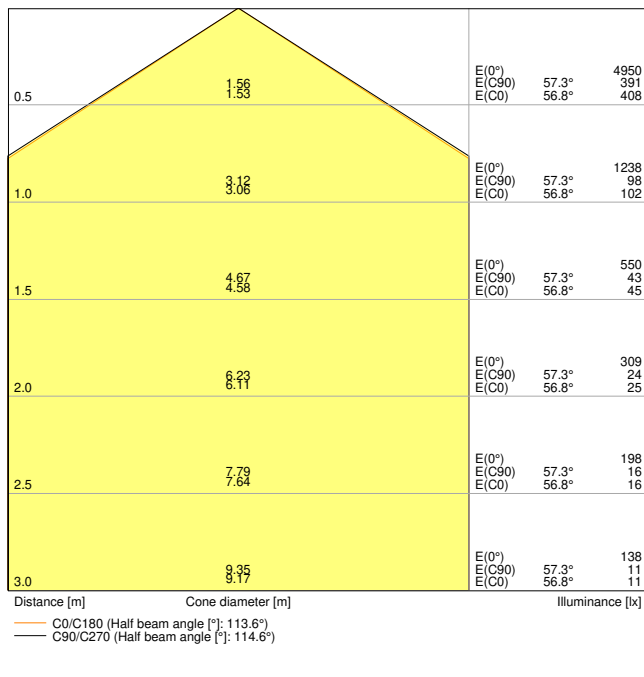

Productkenmerken

- Frame van geëxtrudeerd aluminium
- Polystyrene diffuser
- Levensduur (L80/B10): tot 50.000 uur (bij 25°C)

TECHNISCHE GEGEVENS

ELEKTRISCHE GEGEVENS

Nominale vermogen	33,00 W
Nominale spanning	220...240 V
Netfrequentie	50...60 Hz
Nominale stroom	150,000 mA
Inschakelstroom	12,3 A
Inschakelstroomtijd T_{h50}	52 μ s
Max. armaturen op stroomonderbreke B16 A	61
Max. aantal armaturen per leidingbeveiligingsschakelaar C10	48
Max. aantal armaturen per leidingbeveiligingsschakelaar C16	78
Arbeidsfactor λ	> 0,90
Totale harmonische vervorming	< 10 %
Veiligheidsklasse	II
Bedrijfsmodus	External LED driver

Fotometrische gegevens

Lichtstroom	3630 lm
Lichtstroom efficiëntie	110 lm/W
Kleurtemperatuur	4000 K
Lichtkleur	Koel wit
Kleurweergave-index Ra	> 80
Standaardafwijking van kleurproeven	\leq 5 sdc _m
Flikkervrij	Ja
Flikkerwaarde Pst LM	<1
Stroboscoopeffect waarde SVM	< 0.4
Fotobiologische veiligheidsgroep EN62778	RG0
Stralingshoek	120 °

LDC typ cone

LDC typ polar

AFMETINGEN & GEWICHT

Lengte	620,00 mm
Breedte	620,00 mm
Hoogte	32,00 mm
Product gewicht	1600,00 g

MATERIALEN & KLEUREN

Kleur van het product	Wit
Kleur behuizing	Wit
Body materiaal	Aluminium
Materiaal afdekking	Polystyreen (PS)
Materiaal van lichtuitstralend oppervlak	Polystyreen
Glow Wire Test volgens IEC 60695-2-12	650 °C
Kwikgehalte	0.0 mg