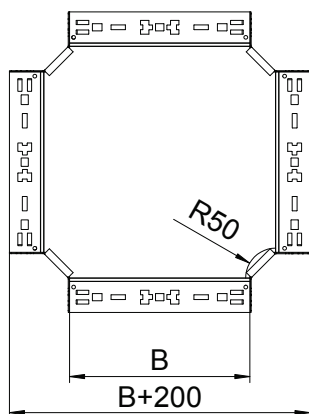

## Krustojums Magic 110

Art.-Nr. 7027171

Krustojums ar ātrās savienošanas sistēmu. Visiem kabeļu kanālu tiem ar malas augstumu 110 mm.

<b>St</b>	Tērauds
<b>FS</b>	cinkots

### Pamatdati

Art.-Nr.	7027171
Tips	RKM 150 FS
Apzīmējums 1	X-elements
Apzīmējums 2	ar Magic savienojumu
Dimensija	110x500
Materiāls	Tērauds
Materiāla saīsinājums	St
Virsmā	cinkots
Virsmā atbilstoši DIN	DIN EN 10346
Virsmas saīsinājums	FS
Mazākā VK vienība (VG)	1,00 gab.
Svars	499,80 kg/100 gab.

### Tehniskie dati

Platums	500,00 mm
Malas augstums	110,00 mm
Izmērs B	500,00 mm
Izmēri	110x500 mm
Loksnes biezums	1,25 mm
Piemērots funkciju nodrošināšanai	<input type="checkbox"/>
Metāla biezums	1,25 mm
Pamatnes plāksnes materiāla biezums	1,25 mm
NATO perforācijas šablons	<input type="checkbox"/>
Nerūsējošs tērauds, kodināts	<input type="checkbox"/>
Gara laiduma izpildījums	<input type="checkbox"/>