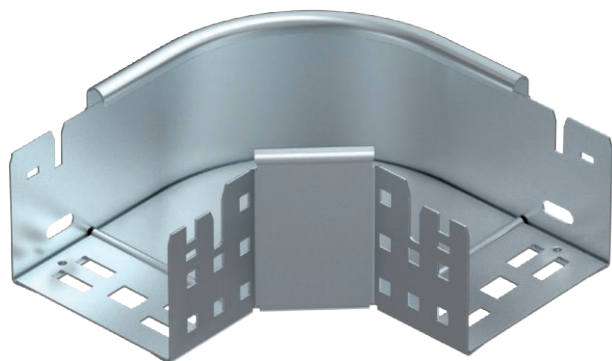

Tehnisko datu lapa

90° līkums Magic 85

Art.-Nr. 6041490

OBO
BETTERMANN

90° līkums ar ātrās savienošanas sistēmu. Visiem kabeļu kanālu tipiem ar malas augstumu 85 mm.

St	Tērauds
FS	cinkots

Pamatdati

Art.-Nr.	6041490
Tips	RBM 90 810 FS
Apzīmējums 1	90° pagrieziens
Apzīmējums 2	ar Magic savienojumu
Dimensija	85x100
Materiāls	Tērauds
Materiāla saīsinājums	St
Virsmas	cinkots
Virsmas atbilstoši DIN	DIN EN 10346
Virsmas saīsinājums	FS
Mazākā VK vienība (VG)	1,00 gab.
Svars	78,50 kg/100 gab.

Tehniskie dati

Platums	100,00 mm
Malas augstums	85,00 mm
Izmērs B	100,00 mm
Līkums (leņķis)	90°
Savienotāja izpildījums	iebūvēts savienotājs
Loksnes biezums	1,25 mm
Izmēri	85x100 mm
Piemērots funkciju nodrošināšanai	<input type="checkbox"/>
Grīdā izveidoti caurumi montāzas vajadzībām	<input type="checkbox"/>
NATO perforācijas šablons	<input type="checkbox"/>
Virziena maiņa	horizontāls
Nerūsējošs tērauds, kodināts	<input type="checkbox"/>
Sānu caurumi	<input type="checkbox"/>
Gara laiduma izpildījums	<input type="checkbox"/>