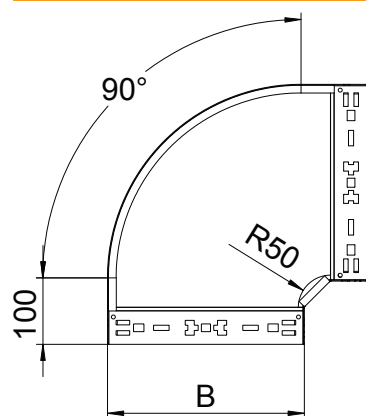

Tehnisko datu lapa

90° līkums Magic 85

Art.-Nr. 6041490

OBO
BETTERMANN

90° līkums ar ātrās savienošanas sistēmu. Visiem kabeļu kanālu tipiem ar malas augstumu 85 mm.

St	Tērauds
FS	cinkots

Pamatdati

Art.-Nr.	6041490
Tips	RBM 90 810 FS
Apzīmējums 1	90° pagrieziens
Apzīmējums 2	ar Magic savienojumu
Dimensija	85x100
Materiāls	Tērauds
Materiāla saīsinājums	St
Virsmas	cinkots
Virsmas atbilstoši DIN	DIN EN 10346
Virsmas saīsinājums	FS
Mazākā VK vienība (VG)	1,00 gab.
Svars	78,50 kg/100 gab.

Tehniskie dati

Platums	100,00 mm
Malas augstums	85,00 mm
Izmērs B	100,00 mm
Līkums (leņķis)	90°
Savienotāja izpildījums	iebūvēts savienotājs
Loksnes biezums	1,25 mm
Izmēri	85x100 mm
Piemērots funkciju nodrošināšanai	<input type="checkbox"/>
Grīdā izveidoti caurumi montāzas vajadzībām	<input type="checkbox"/>
NATO perforācijas šablons	<input type="checkbox"/>
Virziena maiņa	horizontāls
Nerūsējošs tērauds, kodināts	<input type="checkbox"/>
Sānu caurumi	<input type="checkbox"/>
Gara laiduma izpildījums	<input type="checkbox"/>