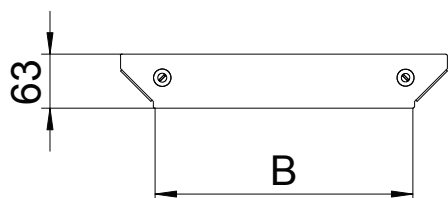

Tehnisko datu lapa

Piemontējamā atzarojuma Magic vāks

Art.-Nr. 7138642

Piemontējamā atzarojuma vāks ar iemontētiem pagriežamiem aizslēgiem.

St	Tērauds
FS	cinkots

Produkta papildus teksta norādījumi

Fasondetaļu vāku var izmantot uz jebkura augstuma malām.

Pamatdati

Art.-Nr.	7138642
Tips	DFAAM 150 FS
Apzīmējums 1	Vāks T-izvadam
Apzīmējums 2	priekš RAAM 150
Dimensija	B=150mm
Materiāls	Tērauds
Materiāla saīsinājums	St
Virsmas	cinkots
Virsmas atbilstoši DIN	DIN EN 10346
Virsmas saīsinājums	FS
Mazākā VK vienība (VG)	1,00 gab.
Svars	14,80 kg/100 gab.

Tehniskie dati

Platums	150,00 mm
Izmērs B	150,00 mm
Stiprinājuma veids	Slēdzene ar grozāmu aizbidni
Loksnes biezums	1,25 mm
Piemērots kabeļu renei	<input checked="" type="checkbox"/>
Piemērots kabeļu trepēm	<input checked="" type="checkbox"/>
Nerūsējošs tērauds, kodināts	<input type="checkbox"/>
Gara laiduma izpildījums	<input type="checkbox"/>