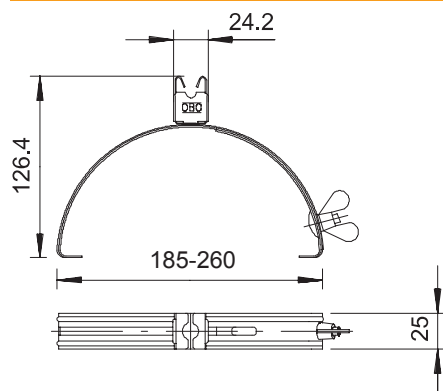

Tehnisko datu lapa

Jumta vadu turētājs kores kārņiņam, 185-260 mm, Rd 8

Art.-Nr. 5202868

OBO
BETTERMANN

- Regulējams platums 185–260 mm
- Ātra montāža ar spārnskrūvi

Cu Varš

Pamatdati

Art.-Nr.	5202868
Tips	132 CU
Apzīmējums 1	Jumta stiprinājums stieplei
Apzīmējums 2	jumta korei
Materiāls	Varš
Materiāla saīsinājums	Cu
Mazākā VK vienība (VG)	10,00 gab.
Svars	13,40 kg/100 gab.

Tehniskie dati

Pielietojums	Kore/grope
Stiprinājuma veids, trepes	ar apskavu
Vadītāja diametrs no/līdz	8,00 - 8,00
Montāžas veids	spriegojams
Montāžas augstums	20,00 mm
Pielāgots	Rd 8 mm
Spriegošanas diapazons D	185,00 - 260,00 mm
Fiksatora materiāls	Varš
Balsteņa materiāls	Varš