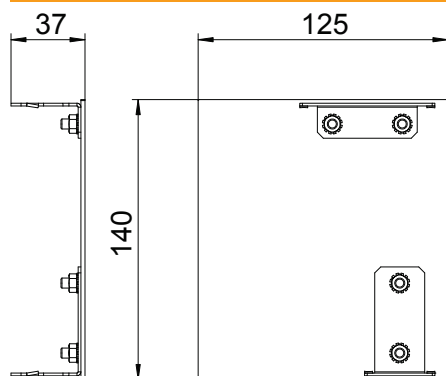

Alu	Alumīnijs
EL	anodēta

Pamatdati

Art.-Nr.	6115955
Tips	GAD EL Style EL
Apzīmējums 1	Gala aizsēgs, Design, kreis.
Apzīmējums 2	Design Style
Materiāls	Alumīnijs
Materiāla saīsinājums	Alu
Virsmas saīsinājums	anodēta
Virsmas saīsinājums	EL
Mazākā VK vienība (VG)	1,00 gab.
Svars	16,20 kg/100 gab.

Tehnisko datu lapa

Gala elements Style kreisajā pusē

Art.-Nr. 6115955

Tehniskie dati

Garums	2.000,00 mm
Platums	140,00 mm
Augstums	114,00 mm
Izpildījums	asimetrisks
Stiprinājuma veids	uzstiprināms
Piemērots	pa kreisi
Nesatur halogēnus	<input checked="" type="checkbox"/>
Griezuma vietas aizsegšana	<input type="checkbox"/>
Aizsargplēve	<input checked="" type="checkbox"/>