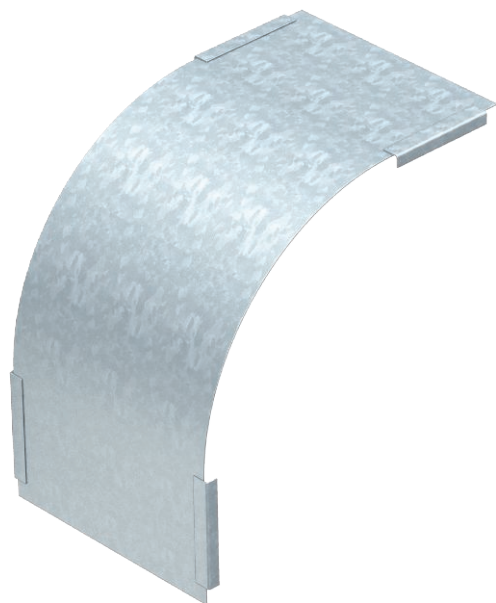

# Tehnisko datu lapa

Vāks 90° vertikālam līkumam 110, uz leju vērsts

Art.-Nr. 7131052

Vāks uz leju vērstajiem vertikālajiem līkumiem ar malas augstumu 110.

CE

St	Tērauds
FS	cinkots

Produkta papildus teksta norādījumi

Stiprinājumu nodrošina kabeļu renes vāku pārklāšanās. Vāku papildus var nostiprināt ar vāka skavām.

## Pamatdati

Art.-Nr.	7131052
Tips	DBV 110 600 F FS
Apzīmējums 1	Vāks 90° vert.pagriezienam
Apzīmējums 2	uz leju
Ražotājs	OBO
Dimensija	B600mm
Materiāls	Tērauds
Materiāla saīsinājums	St
Virsmas	cinkots
Virsmas atbilstoši DIN	DIN EN 10346
Virsmas saīsinājums	FS
Mazākā VK vienība (VG)	1,00 gab.
Svars	165,00 kg/100 gab.

## Tehniskie dati

Platums	600,00 mm
Malas augstums	110,00 mm
Izmērs B	600,00 mm
Līkums (leņķis)	90°
Stiprinājuma veids	Slēdzene ar grozāmu aizbidni
Loksnes biezums	0,75 mm
Piemērots kabeļu renei	<input checked="" type="checkbox"/>
Piemērots režģveida renei	<input type="checkbox"/>
Piemērots kabeļu trepēm	<input type="checkbox"/>
Piemērots funkciju nodrošināšanai	<input type="checkbox"/>
Virziena maiņa	vertikāli lejupvērst
Nerūsējošs tērauds, kodināts	<input type="checkbox"/>
Ar eņģēm	<input type="checkbox"/>