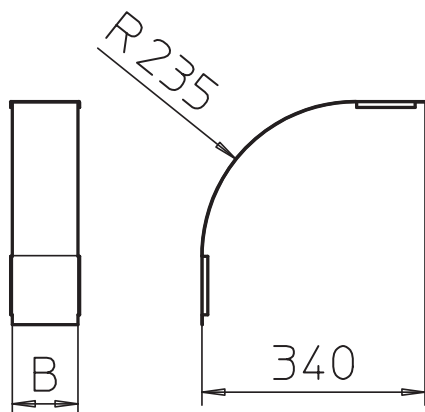

# Tehnisko datu lapa

Vāks 90° vertikālam līkumam 110, uz leju vērsts

Art.-Nr. 7131052

Vāks uz leju vērstajiem vertikālajiem līkumiem ar malas augstumu 110.

CE

St	Tērauds
FS	cinkots

Produkta papildus teksta norādījumi

## Pamatdati

Art.-Nr.	7131052
Tips	DBV 110 600 F FS
Apzīmējums 1	Vāks 90° vert.pagriezienam
Apzīmējums 2	uz leju
Ražotājs	OBO
Dimensija	B600mm
Materiāls	Tērauds
Materiāla saīsinājums	St
Virsmas	cinkots
Virsmas atbilstoši DIN	DIN EN 10346
Virsmas saīsinājums	FS
Mazākā VK vienība (VG)	1,00 gab.
Svars	165,00 kg/100 gab.

# Tehnisko datu lapa

Vāks 90° vertikālam līkumam 110, uz leju vērsts

Art.-Nr. 7131052

## Tehniskie dati

Platums	600,00 mm
Malas augstums	110,00 mm
Izmērs B	600,00 mm
Līkums (leņķis)	90°
Stiprinājuma veids	Slēdzene ar grozāmu aizbidni
Loksnes biezums	0,75 mm
Piemērots kabeļu renei	<input checked="" type="checkbox"/>
Piemērots režģveida renei	<input type="checkbox"/>
Piemērots kabeļu trepēm	<input type="checkbox"/>
Piemērots funkciju nodrošināšanai	<input type="checkbox"/>
Virziena maiņa	vertikāli lejupvērst
Nerūsējošs tērauds, kodināts	<input type="checkbox"/>
Ar eņģēm	<input type="checkbox"/>