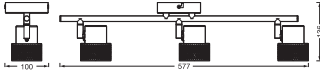

Fotometrische gegevens

Lichtstroom	690 lm
Totale lichtstroom van ingesloten lichtbronnen	690 lm
Lichtstroom efficiëntie	68 lm/W
Kleurtemperatuur	2700 K
Lichtkleur	Warm White
Kleurweergave-index Ra	90
Standaardafwijking van kleurproeven	5 sdc _m
Lichtsterkte	400 cd
Flikkerwaarde Pst LM	<10 %
Stroboscoopeffect waarde SVM	0.3
Fotobiologische veiligheidsgroep EN62778	RG1
Stralingshoek	36 °

AFMETINGEN & GEWICHT

Lengte	577,00 mm
Breedte	100,00 mm
Hoogte	136,00 mm
Product gewicht	760,00 g

403 Forbidden

MATERIALEN & KLEUREN

Kleur van het product	Wit
Kleur behuizing	Wit
Body materiaal	STAAL KURK
Glow Wire Test volgens IEC 60695-2-12	650 °C
Kwikgehalte	0.0 mg