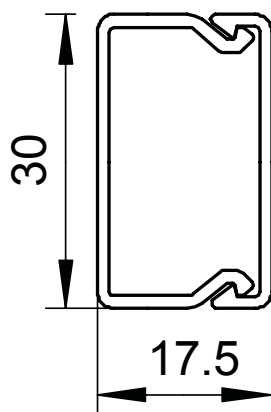

Tehnisko datu lapa

Kanāls, tips WDK 15030

Art.-Nr. 6025005

OBO
BETTERMANN

Kanāla augšējā un apakšējā daļa ar perforētu pamatni.

PVC Polivinilhlorīds

Produkta papildu apraksts 3

Kanāla augšējā un apakšējā daļa ar perforētu pamatni

Pamatdati

Art.-Nr.	6025005
Tips	WDK15030GR
Apzīmējums 1	Kabeļu kanāls
Apzīmējums 2	ar perforētu pamatni
Dimensija	15x30x2000
Krāsa	akmens pelēks
RAL numurs	7030
Materiāls	Polivinilhlorīds
Materiāla saīsinājums	PVC
Mazākā VK vienība (VG)	32,00 m
Svars	19,50 kg/100 m

Tehnisko datu lapa

Kanāls, tips WDK 15030

Art.-Nr. 6025005

OBO
BETTERMANN

Tehniskie dati

Garums	2.000,00 mm
Platums	30,00 mm
Augstums	17,50 mm
Vadu skaits, NYM 3 x 1,5 mm ² Ø 10,5 mm (bez kārbas)	2
Vadu skaits, NYM 3 x 2,5 mm ² Ø 11,5 mm (bez kārbas)	2
Vadu skaits, NYM 5 x 1,5 mm ² Ø 12,0 mm (bez kārbas)	2
Fiksēto starpsienu skaits	0,00
Iespraucamo starpsienu skaits	0,00
Vāka modelis	atsevišķs
Stiprinājuma veids	Perforēta pamatne
Nesatur halogēnus	<input type="checkbox"/>
Kabeļu stiprinājuma spaiļi	<input type="checkbox"/>
Kanālu savienotājs	<input type="checkbox"/>
Aizsargplēve	<input type="checkbox"/>