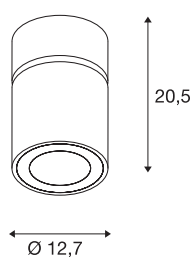

## TECHNISCHE SPECIFICATIES

Art.nr.:	1003283
Primaire nominale spanning	220-240V ~50/60Hz mA/V
Secundaire stroom / secundaire spanning	950mA
Hoogte	20.5 cm
Diameter	12.7 cm
Nettogewicht	1.37 kg
Brutogewicht	1.465 kg
IP-code	IP 20
Veiligheidsklasse	I
Montage	Opbouw
Montagebeschrijving	Plafond
Wattage	36 W
Lumen	3380 lm
Lichtkleurtemperatuur	3000 Kelvin
Stralingshoek	60 °
Kleur	zwart
CRI	90
LXXBXX gegevens	L70B50
Levensduur	50000 h
Omgevingstemperatuur	25 °C
BIG WHITE pagina	270