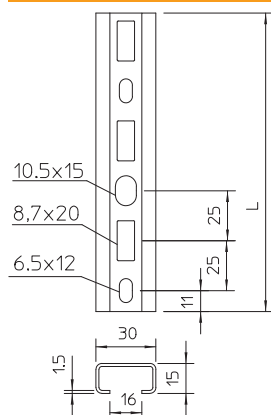

Tehnisko datu lapa

Profila sliede CM3015, sprauga 16 mm, perforēta

Art.-Nr. 1109812

Perforēta profila sliede ar 16 mm platu spraugu.

St	Tērauds
FT	karsti cinkots

Pamatdati

Art.-Nr.	1109812
Tips	CM3015P0500FT
Apzīmējums 1	Profilēta sliede
Apzīmējums 2	perf., šlīces platums 16 mm
Dimensija	500x30x15
Materiāls	Tērauds
Materiāla saīsinājums	St
Virsmā	karsti cinkots
Virsmā atbilstoši DIN	DIN EN ISO 1461
Virsmas saīsinājums	FT
Mazākā VK vienība (VG)	10,00 gab.
Svars	37,00 kg/100 gab.

Tehniskie dati

Garums	500,00 mm
Platums	30,00 mm
Augstums	15,00 mm
Izmērs L	500,00 mm
Atdalāms	<input type="checkbox"/>
Izmēri P x A	30 x 15 mm
Izpildījums	Vienkāršs profils
Perforējuma veids	Perforēta aizmugure
Urbto caurumu attālums vidū	25,00 mm
Piemērots funkciju nodrosināšanai	<input type="checkbox"/>
Materiāla biezums	1,50 mm
Ar perforāciju	<input checked="" type="checkbox"/>
Ar zobiem	<input type="checkbox"/>
Profila forma	C veida profils
Spraugu platums	16,00 mm

Tehnisko datu lapa

Profila sliede CM3015, sprauga 16 mm, perforēta

Art.-Nr. 1109812

Tehniskie dati

Statiskā vērtība A	0,80 cm ²
Statiskā vērtība Iy	0,24 cm
Statiskā vērtība Iz	1,22 cm
Statiskā vērtība Wy	0,29 cm ³
Statiskā vērtība Wz	0,81 cm ³