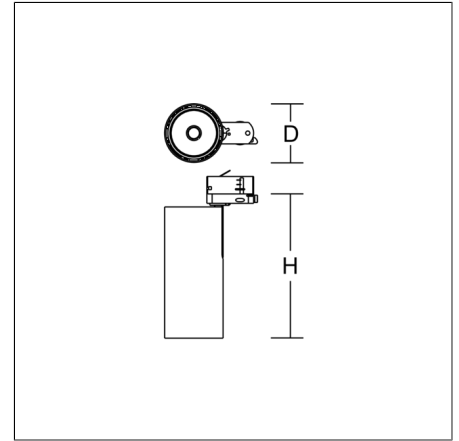

DEECOS S mini

742201.004.1 | Opbouwspots

Opbouwspots
4051859819738
D 87, H 214

Spanningsrail aan plafond, Spanningsrails
aan de wand
zilverkleurig

LED-aanbouwspot in modern design zonder zichtbare koelribben. Behuizing spuitgietaluminium gepoedercoat. 356° horizontaal draaibaar en 90° verticaal zwenkbaar. Zwarte kunststofring met naar achteren geplaatste LED voor zijwaartse antiverblinding. Zonder gereedschap te vervangen optische module met lens van kunststof (polycarbonaat) voor beste homogeniteit van de lichtkegel. Beste kleurweergave Ra>90. Met multi-adapter voor 3-fasenspanningsrails 230 V. Geschikt voor Spanningsrail aan plafond, Spanningsrails aan de wand. Converter met uitstekende eigenschappen op het gebied van flikkervrij licht en stroboscoopeffect. Zonder gereedschap te monteren toebehoren: verwisselbare optiek, decoratieve glazen, honingraatroosters, afdekplaten helder en gematteerd, kunststofring wit voor het vervangen.

Productgegevens

Diameter D	87 mm
Hoogte H	214 mm
Gewicht	1.15 kg
Lichtbron	LED
Kleurtemperatuur	4000 K
Effectieve lichtstroom	2450 lm
Systeemvermogen	20 W
Armatuur efficiëntie	123 lm/W
Glare evaluatie UGR (4H 8H)	25,7
Uitstralingshoek	72°
Levensduur	50000 h (L90/B10)
Kleurweergave-index CRI	92
Kleurtolerantie	2
Fotobiologische veiligheid conform EN 62471	Risicogroep 1
Bedrijfsapparaat	Converter
Controle	on/off
Spanning	220 - 240 V / 50 Hz, 60 Hz
Armaturen aan zekering B10A	21
Armaturen aan zekering B16A	34
Armaturen aan zekering C10A	35
Armaturen aan zekering C16A	57
Inschakelstroom / Inschakeltijd	9.92 A / 230 µs
CIE Flux Code / CEN Flux Code	80 99 100 100 100
Beschermingsgraad	IP 20
Beschermingsklasse	I
Gloeidraadtest	650 °C
Slagvastheid	IK06
Omgevingstemperatuur	-20 °C ... + 25 °C
Conformiteitsmerkteken	CE, EAC