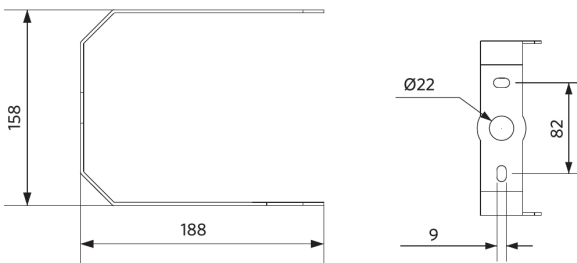

LEDHighbay-P5
Bracket-D330