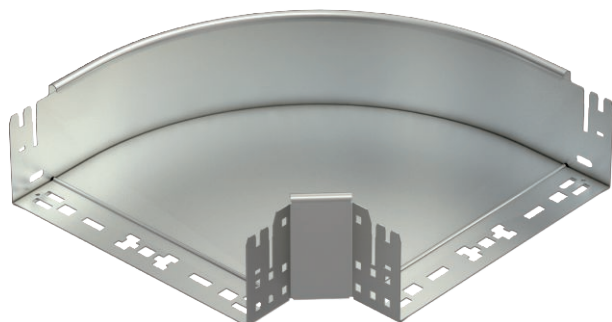

Tehnisko datu lapa

90° līkums Magic 110

Art.-Nr. 6041884

OBO
BETTERMANN

90° līkums ar ātro savienojumu sistēmu. Visiem kabelu reģu tipiem ar malas augstumu 110 mm.

A2 Nerūsējošais tērauds 1.4301
2B neizolēts, apstrādāts

Pamatdati

Art.-Nr.	6041884
Tips	RBM 90 130 A2
Dimensija	110x300
Materiāls	Nerūsējošais tērauds, materiāls 1.4301
Materiāla saīsinājums	A2
Virsmas saīsinājums	neizolēts, apstrādāts
Mazākā VK vienība (VG)	1,00 gab.
Svars	233,40 kg/100 gab.

Tehniskie dati

Platums	300,00 mm
Malas augstums	110,00 mm
Izmērs B	300,00 mm
Līkums (leņķis)	90°
Savienotāja izpildījums	iebūvēts savienotājs
Loksnes biezums	1,25 mm
Izmēri	110x300 mm
Piemērots funkciju nodrošināšanai	<input type="checkbox"/>
Grīdā izveidoti caurumi montāžas vajadzībām	<input type="checkbox"/>
NATO perforācijas šablons	<input type="checkbox"/>
Virziena maiņa	horizontāls
Nerūsējošs tērauds, kodināts	<input type="checkbox"/>
Sānu caurumi	<input type="checkbox"/>
Gara laiduma izpildījums	<input type="checkbox"/>