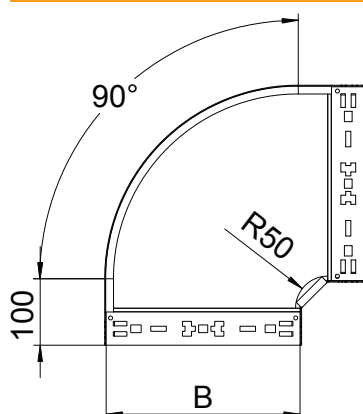

Tehnisko datu lapa

90° līkums Magic 110

Art.-Nr. 6041884

OBO
BETTERMANN

90° līkums ar ātro savienojumu sistēmu. Visiem kabelu reģu tipiem ar malas augstumu 110 mm.

A2 Nerūsējošais tērauds 1.4301
2B neizolēts, apstrādāts

Pamatdati

Art.-Nr.	6041884
Tips	RBM 90 130 A2
Dimensija	110x300
Materiāls	Nerūsējošais tērauds, materiāls 1.4301
Materiāla saīsinājums	A2
Virsmas saīsinājums	neizolēts, apstrādāts
Mazākā VK vienība (VG)	1,00 gab.
Svars	233,40 kg/100 gab.

Tehniskie dati

Platums	300,00 mm
Malas augstums	110,00 mm
Izmērs B	300,00 mm
Līkums (leņķis)	90°
Savienotāja izpildījums	iebūvēts savienotājs
Loksnes biezums	1,25 mm
Izmēri	110x300 mm
Piemērots funkciju nodrošināšanai	<input type="checkbox"/>
Grīdā izveidoti caurumi montāžas vajadzībām	<input type="checkbox"/>
NATO perforācijas šablons	<input type="checkbox"/>
Virziena maiņa	horizontāls
Nerūsējošs tērauds, kodināts	<input type="checkbox"/>
Sānu caurumi	<input type="checkbox"/>
Gara laiduma izpildījums	<input type="checkbox"/>