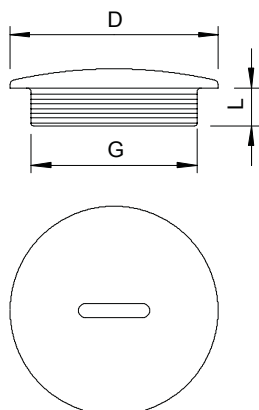

Tehnisko datu lapa

Noslēgskrūve, PG vītne

Art.-Nr. 2033364

OBO
BETTERMANN

Noslēgskrūve atb. DIN 46320 ar PG vītņi atb. DIN 40430.

PS Polistirols

Pamatdati

Art.-Nr.	2033364
Tips	108 PG36
Apzīmējums 1	Aizsēgs
Dimensija	PG36
Krāsa	gaiši pelēks
RAL numurs	7035
Materiāls	Polistirols
Materiāla saīsinājums	PS
Mazākā VK vienība (VG)	25,00 gab.
Svars	1,06 kg/100 gab.

Tehniskie dati

Izmērs D	58,00 mm
Izmērs L	10,00 mm
aizsargāta pret eksploziju	<input type="checkbox"/>
sprādzienbīstamai zonai, gāze	bez
sprādzienbīstamai zonai, putekli	bez
Vītne	Pg 36
Vītnes veids	PG
Vītnes iekšējais izmērs, metrisks/PG	36,00
Vītnes kāpe	1,59 mm
Stiegrots ar stikla šķiedru	<input type="checkbox"/>
Nesatur halogēnus	<input checked="" type="checkbox"/>
Triecienizturīgs	<input checked="" type="checkbox"/>