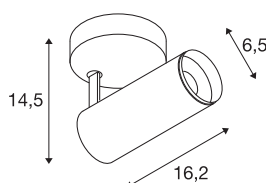

NUMINOS® SPOT DALI S

Indoor led plafondopbouwlamp wit/zwart 4000 K 36°

NUMINOS is het optimaal op elkaar afgestemd armaturen-systeem van SLV, dat functie, design en techniek met elkaar in harmonie brengt. De verschillende downlights en spots maken duizend variaties aan lichtontwerpen mogelijk. Ook met de NUMINOS® SPOT DALI S led-plafondopbouwarmatuur voor binnen, die overtuigt door de beste afwerkings- en lichtkwaliteit. Met de spot kiest u voor puntverlichting of voor hoogwaardige verlichting van grotere oppervlakken. De plafondinbouwarmatuur overtuigt met een stroomverbruik van 10,42 Watt, een lichtintensiteit van 1100 lumen, een kleurtemperatuur van 4000 Kelvin en een kleurweergave-index van 90. De montage voert u in een mum van tijd uit. Wanneer kiest u voor NUMINOS van SLV: de modulaire diversiteit wacht op u?

TECHNISCHE SPECIFICATIES

Art.nr.:	1004407
Primaire nominale spanning	220-240V ~50/60Hz mA/V
Secundaire stroom / secundaire spanning	250mA
Lengte	16.2 cm
Hoogte	14.5 cm
Diameter	6.5 cm
Nettogewicht	0.66 kg
Brutogewicht	0.95 kg
Veiligheidsklasse	I
Montage	Opbouw
Montagebeschrijving	Plafond,Wand
Dimbaar	Ja
Dimtechniek	DALI
Wattage	10.42 W
Lumen	1100 lm
Lichtkleurtemperatuur	4000 Kelvin
Stralingshoek	36 °
Kleur	wit
CRI	90
UGR ≤	16
LXXBXX gegevens	L80B50
Levensduur	50000 h