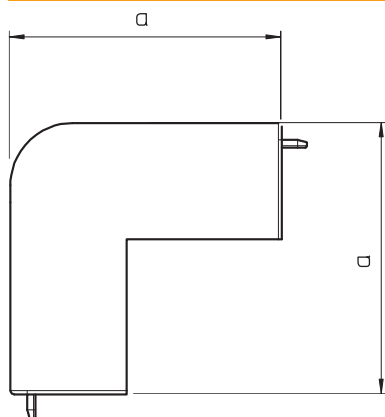

Tehnisko datu lapa

Ārējais stūris, regulējams

Art.-Nr. 6158331

Ārējais stūris WDK kanālu virziena maiņai.

PVC Polivinilhlorīds

Produkta papildu apraksts 1 | Fasondetāļas visbiežāk ir izgatavotas kā pārsega fasondetāļas.

Pamatdati

Art.-Nr.	6158331
Tips	WDK HA20020GR
Apzīmējums 1	Ārēja stūra vāks
Dimensija	20x20mm
Krāsa	akmens pelēks
RAL numurs	7030
Materiāls	Polivinilhlorīds
Materiāla saīsinājums	PVC
Mazākā VK vienība (VG)	4,00 gab.
Svars	0,68 kg/100 gab.

Tehniskie dati

Garums	39,00 mm
Platums	20,00 mm
Augstums	17,50 mm
Izmērs H	20,00 mm
Attālums a	38,50 mm
Izpildījums	Ārvalka detaļa
Stiprinājuma veids	uzstiprināms
sarkans; RAL 3000	20 x 20
Piemērots funkciju nodrošināšanai	<input type="checkbox"/>
Nesatur halogēnus	<input type="checkbox"/>
kanāla dziļums	20,00 mm
Aizsargplēve	<input type="checkbox"/>
dzeltens; RAL 1021	<input checked="" type="checkbox"/>
Leņķa diapazons	90,00 - 90,00 °