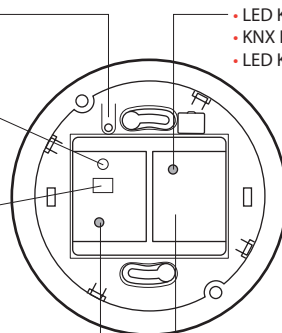

- Pour plus de renseignement sur les paramètres, reportez vous à la fiche technique de la passerelle de configuration Réf. 0 882 40.
- For more information about setting parameters, refer to the data sheet for the configuration gateway Cat. No. 0 882 40.
- Per maggiori informazioni sulle impostazioni, consultare la scheda tecnica del gateway di configurazione Ref. 0 882 40.

	5 - 1275 lux
	5 sec - 17 h 59 min 59 sec
	25% - 50% - 75% - 100%
Mode	Auto ON/OFF - Manual On/Auto OFF - Walk-through

- Bouton de prog. KNX
- KNX prog. push-button
- Pulsante prog. KNX
- LED KNX
- KNX LED
- LED KNX

- Cellule de luminosité
- Daylight sensor
- Cellula di luminosità

- LED d'émission/ de réception IR
- IR reception/ transmission LED
- LED di trasmissione/ ricezione IR

- LED de détection
- Motion led
- LED rilevazione movimento