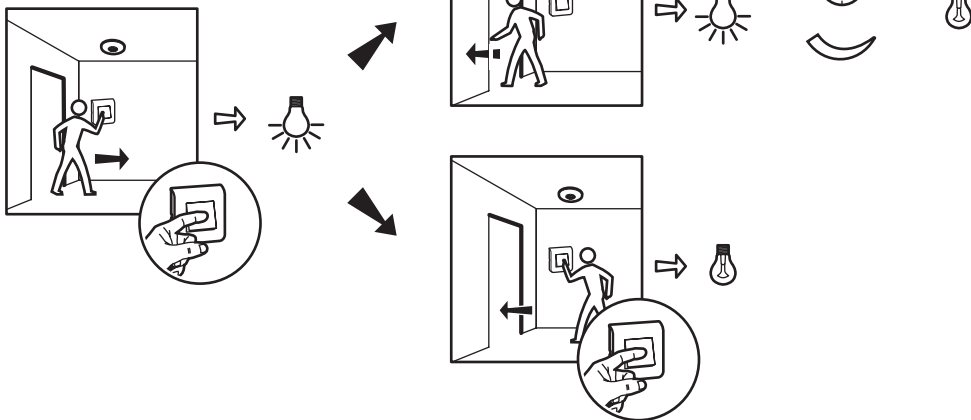

## Manual ON / Auto OFF

- À la première utilisation: Télécharger l'application Legrand Close Up sur l' Apple Store ou le Play Store.
- On first use: Download the Legrand Close Up app from Apple Store or Play Store
- Al primo utilizzo: Scaricare l'app Legrand Close Up su Apple Store o Play Store.

- Réf. 0 882 40 : Passerelle de configuration
- Cat. No(s) 0 882 40 : Configuration tool
- Ref. 0 882 40: Gateway di configurazione

&

Application: «Legrand Close Up»

App Store

Google Play

- Pour plus de renseignement sur les paramètres, reportez vous à la fiche technique de la passerelle de configuration Réf. 0 882 40.
- For more information about setting parameters, refer to the data sheet for the configuration gateway Cat. No. 0 882 40.
- Per maggiori informazioni sulle impostazioni, consultare la scheda tecnica del gateway di configurazione Ref. 0 882 40.