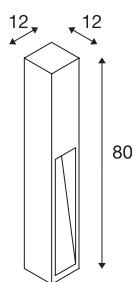

## RUSTY SLOT 80

staande buitenlamp, TC-DSE, IP44, eisen geroest, L/B/H 12/12/80 cm, max. 11 W

De indirect naar beneden schijnende staande lampen van de RUSTY SLOT serie maken indruk door hun buitengewone roestige uitstraling. Dit wordt door een speciale chemische behandeling van het gebruikte FeCSi staal bereikt. Daardoor wordt de armatuur uniek en wordt hij een absolute bijzonderheid in elke installatie. Door zijn beveiligingsklasse IP44 is hij geschikt voor buitengebruik. Als optie is een grondpin plus een verbindingsbox voor de veilige, elektrische aansluiting in het vierkante armatuur beschikbaar. De twee verkrijgbare uitvoeringen worden beide direct op 230 V netspanning aangesloten.

## TECHNISCHE SPECIFICATIES

Art.nr.:	229411
Fitting	E27
Aantal fittingen	1
Primaire nominale spanning	220-240V ~50/60Hz mA/V
Lengte	12 cm
Breedte	12 cm
Hoogte	80 cm
Nettogewicht	14.448 kg
Brutogewicht	18.078 kg
IP-code	IP 44
Veiligheidsklasse	II
Montage	Opbouw
Montagebeschrijving	Vloer
Wattage	11 W
Kleur	roest
BIG WHITE pagina	525

## Accessoires

228730	VERBINDINGSBOX , 3-polig, IP68
231230	GRONDPIN , voor GRA- FIT, RUSTY SLOT, LOGS staande lamp, ver- zinkt staal, lengte 48 cm