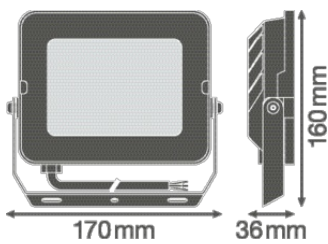

Productkenmerken

- Reflectorgebaseerde, symmetrische lichtverdeling met een uitstralingshoek van 100° x 100°
- Montagebeugel met 30° hoek en breed rotatiebereik
- Voorgeïnstalleerde, flexibele kabel van 1 m (H05RN-F), gewikkeld 3 x 1,0 mm² enkele draden

Fotometrische gegevens

Lichtstroom	4500 lm
Lichtstroom efficiëntie	90 lm/W
Kleurtemperatuur	3000 K
Lichtkleur	Warm White
Kleurweergave-index Ra	≥ 80
Standaardafwijking van kleurproeven	< 5 sdc _m
Lichtsterkte	-
Flikkervrij	Ja
Flikkerwaarde Pst LM	-
Stroboscoopeffect waarde SVM	-
Fotobiologische veiligheidsgroep EN62778	RG1
Fotobiologische veiligheidsgroep EN62471	RG1
Stralingshoek	100 ° x 100 °

AFMETINGEN & GEWICHT

Lengte	160,00 mm
Breedte	170,00 mm
Hoogte	36,00 mm
Product gewicht	560,00 g
Kabellengte	1000 mm

MATERIALEN & KLEUREN

Kleur van het product	Zwart
Kleur behuizing	Zwart
Body materiaal	Aluminum
Materiaal afdekking	Getemperd glas
Materiaal van lichtuitstralend oppervlak	Glas
Glow Wire Test volgens IEC 60695-2-12	650 °C
Kwikgehalte	0.0 mg

TOEPASSING & MONTAGE

Omgevingstemperatuur bereik	-30...+45 °C
Opslagtemperatuur	-40...+70 °C
Type aansluiting	Kabel, 3-polig
Type bescherming	IP65
Beschermklasse IK (Schok bestendi [PIM])	IK06
Dimbaar	Nee
Montagetype	Surface
Montagelocatie	Mast / Verdieping
Toepassingsomgeving	Buiten
Instelbaar	Ja
Vervangbare LED module	Niet vervangbaar
Met lichtbron	Ja