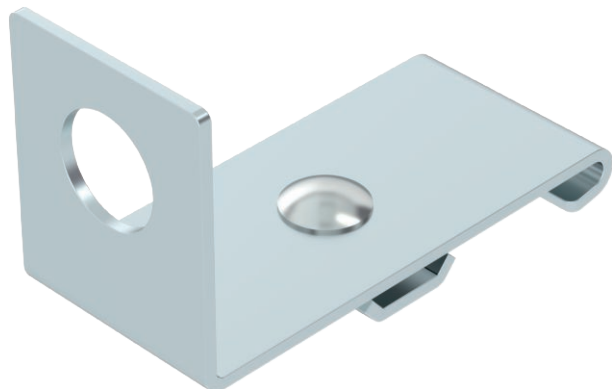

## Malu turētājs kabeļu skrūvsavienojumam

Art.-Nr. 6015425

Sānu turētājs ar caurumiem kabeļu ievādiem

St	Tērauds
FS	cinkots

### Pamatdati

Art.-Nr.	6015425
Tips	SH KAB 20 FS
Apzīmējums 1	Stūra turētājs
Apzīmējums 2	kabeļim glun M20
Materiāls	Tērauds
Materiāla saīsinājums	St
Virsmas	cinkots
Virsmas atbilstoši DIN	DIN EN 10346
Virsmas saīsinājums	FS
Mazākā VK vienība (VG)	10,00 gab.
Svars	15,00 kg/100 gab.