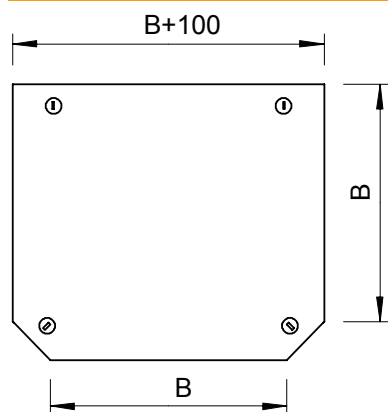

Tehnisko datu lapa

T-veida atzarojuma vāks

Art.-Nr. 7128231

T-veida atzarojuma vāks ar iemontētiem pagriežamiem aizslēgiem.

| | |
|-----------|---------|
| St | Tērauds |
| FS | cinkots |

Produkta papildus teksta norādījumi

Fasondetaļu vāku var izmantot uz jebkura augstuma malām.

Pamatdati

| | |
|------------------------|------------------------------|
| Art.-Nr. | 7128231 |
| Tips | DFT 200 FS |
| Apzīmējums 1 | Vāks T-elementam |
| Apzīmējums 2 | ar pagr.sviru, priekš RT 200 |
| Dimensija | B200mm |
| Materiāls | Tērauds |
| Materiāla saīsinājums | St |
| Virsmas | cinkots |
| Virsmas atbilstoši DIN | DIN EN 10346 |
| Virsmas saīsinājums | FS |
| Mazākā VK vienība (VG) | 1,00 gab. |
| Svars | 60,00 kg/100 gab. |

Tehniskie dati

| | |
|------------------------------|-------------------------------------|
| Platums | 200,00 mm |
| Izmērs B | 200,00 mm |
| Izmērs H | 15,00 mm |
| Pagriežamo sviru skaits | 4,00 stundas |
| Stiprinājuma veids | Slēdzene ar grozāmu aizbidni |
| Loksnes biezums | 1,00 mm |
| Piemērots kabeļu renei | <input checked="" type="checkbox"/> |
| Piemērots kabeļu trepēm | <input checked="" type="checkbox"/> |
| Nerūsējošs tērauds, kodināts | <input type="checkbox"/> |