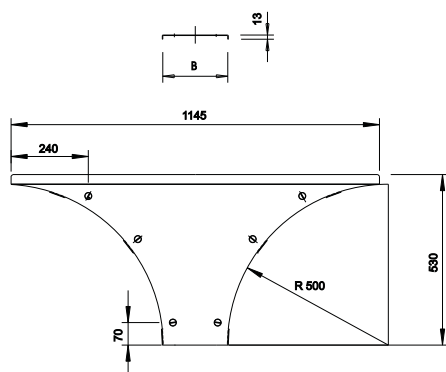

Tehnisko datu lapa

Montāžas-atzarojuma detaļas vāks WAAD

Art.-Nr. 6231934

Gara laiduma piemontējamā atzarojuma vāks ar iemontētiem pagriežamiem aizslēgiem.

St Tērauds

DD nepārtraukti cinkots cinks/alumīnijs, Double Dip

Pamatdati

| | |
|------------------------|--|
| Art.-Nr. | 6231934 |
| Tips | WAAD 500 DD |
| Apzīmējums 1 | Vāks T-izvadam |
| Apzīmējums 2 | sist. lieliem attal. 110 un 160 |
| Dimensija | B500mm |
| Materiāls | Tērauds |
| Materiāla saīsinājums | St |
| Virsmā | nepārtraukti cinkots cinks/alumīnijs, Double Dip |
| Virsmā atbilstoši DIN | DIN EN 10346 |
| Virsmas saīsinājums | DD |
| Mazākā VK vienība (VG) | 1,00 gab. |
| Svars | 489,60 kg/100 gab. |

Tehniskie dati

| | |
|------------------------------|-------------------------------------|
| Platums | 500,00 mm |
| Malas augstums | 110,00 mm |
| Izmērs B | 500,00 mm |
| Izmērs H | 15,00 mm |
| Izmērs R | 500,00 mm |
| Stiprinājuma veids | Slēdzene ar grozāmu aizbidni |
| Loksnes biezums | 1,50 mm |
| Piemērots kabeļu renei | <input checked="" type="checkbox"/> |
| Piemērots kabeļu trepēm | <input checked="" type="checkbox"/> |
| Nerūsējošs tērauds, kodināts | <input type="checkbox"/> |
| Gara laiduma izpildījums | <input checked="" type="checkbox"/> |