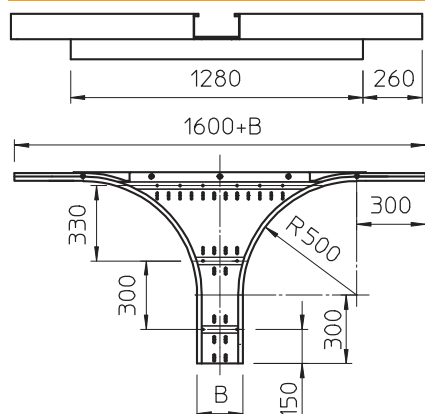

Tehnisko datu lapa

Montāžas/atzarojuma detaļa 110

Art.-Nr. 6098405

Montāžas/atzarojuma detaļa izmantošanai horizontāli Visām gara laiduma kabelu renēm ar malas augstumu 110 mm.

St	Tērauds
FS	cinkots

Produkta papildus teksta norādījumi Papildu stabilitātes nodrošināšanai fasondetāļu pusē ir jāparedz papildu balstelementi.

Pamatdati

Art.-Nr.	6098405
Tips	WRAA 120 FS
Apzīmējums 1	T-Izvads
Apzīmējums 2	lielo attalumu renei 110
Dimensija	110x200
Materiāls	Tērauds
Materiāla saīsinājums	St
Virsmas	cinkots
Virsmas atbilstoši DIN	DIN EN 10346
Virsmas saīsinājums	FS
Mazākā VK vienība (VG)	1,00 gab.
Svars	1.475,00 kg/100 gab.

Tehniskie dati

Platums	200,00 mm
Malas augstums	110,00 mm
Izmērs B	200,00 mm
Savienotāja izpildījums	bez savienotāja
Loksnes biezums	2,00 mm
Nerūsējošs tērauds, kodināts	<input type="checkbox"/>
Gara laiduma izpildījums	<input checked="" type="checkbox"/>