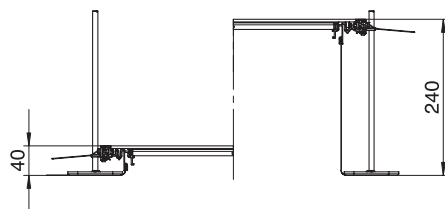

Tehniskie dati

Garums	2.400,00 mm
Platums	500,00 mm
Pārsegi	6,00 stundas
Montāžas atveres pārsegums	☒
Paredzēto iebūvējamo vienību skaits	6,00
Grīdas plāksne	☐
Iespējams iemontēt blīvi	☒
Vāka nostiprināšana ar ātru fiksāciju	☐
Montāžas atvere virsgrīdas tvertnei	☐
Atdalāms	☒
Piemērots kompensācijas šuvei	☐
Auduma siena	☒
Kanāla augstums	40,00 - 240,00 mm
Vāka materiāla biezums	4,00 mm
Minimālais grīdas pamatnes augstums	40,00
Ar pārlaidumu	☒
Ar starpsienu	☐
Ar atveri pieslēgumam	☐
Ar potenciāla izlīdzināšanu	☐
Montāžas atvere	servisa modulim
Montāžas atvere	kvadrātisks
Augstuma regulēšanas diapazons	40,00 - 240,00 mm
Augšējā daļa, noņemama	☒