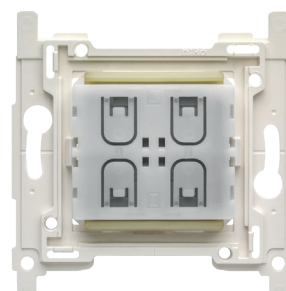

# Niko lysdæmper til Hue-system

360-51001

4 års  
garanti

Med denne trådløse og batteriløse lysdæmper kan du nemt betjene belysning fra Hue-system. Definer selv hvad hver trykknop skal anvendes til i Hue-appen (tænd og sluk, lysdæmpning, aktivér stemningsindstillinger). Det er ikke nødvendigt at bryde vægge ned eller trække kabler. Lysdæmperen kan monteres i en Eurodåse, der er skruet på væggen (skrue medfølger ikke) eller limes på en flad overflade med dobbeltklæbende klæbestrimler (medfølger). En afdækning og rammer skal bestilles separat. Lysdæmperen kan kombineres med alle Niko Pure, Niko Intense og Niko Original rammer i den farve, du ønsker. Philips Hue Bridge v2 er ikke påkrævet og ikke inkluderet.

## Tekniske data

Niko lysdæmper til Hue-system.

- Strømforsyning: integreret kinetisk spændingskilde
  - Modulation: Shift Keying (OQPSK)
  - Maksimal RF-effekt: 7 dBm / 5 mW
  - Datahastighed: 250 kbps
  - Konfiguration: Philips Hue app
  - Monteringshøjde: 110 cm
  - Maksimal rækkevidde (indendørs): op til 20 m
  - Antenne: integreret antenne
  - Godkendelse: CE
- 
- Kommunikationsprotokol: Zigbee® Green Power
  - Driftsfrekvens: 2.4 GHz
  - Kapslingsklasse: IP20
  - Omgivelsestemperatur: -25 – +65 °C
  - Dimensioner (HxBxD): 83 x 83 x 15 mm
  - Vægt: 25 g
  - Godkendelse: CE