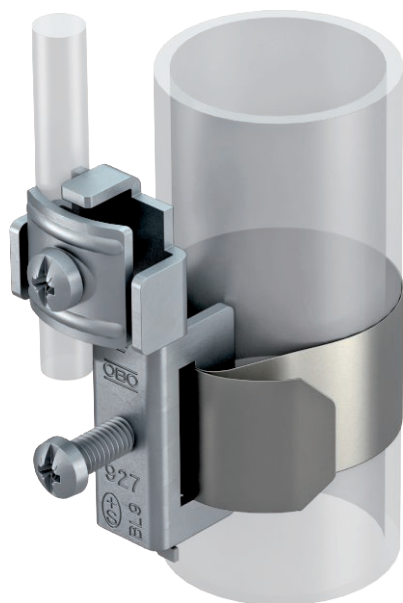

Tehnisko datu lapa

Zemējuma lentas apskava VA

Art.-Nr. 5057515

- Caurulēm ar Ø 3/8 – 6 collas
- Pievienošanas iespējas: maks. 2 vadi 2,5–25 mm²
- Apaji vadi Rd 8
- Apskavas korpuss, skrūves un spriegošanas lente no nerūsējošā tērauda (VA)

A2 Nerūsējošais tērauds 1.4301

Pamatdati

Art.-Nr.	5057515
Tips	927 1
Apzīmējums 1	Lentveida zemējuma klemme
Dimensija	3/8-1 1/2"
Materiāls	Nerūsējošais tērauds, materiāls 1.4301
Materiāla saīsinājums	A2
Mazākā VK vienība (VG)	10,00 gab.
Svars	7,78 kg/100 gab.

Tehnisko datu lapa

Zemējuma lentas apskava VA

Art.-Nr. 5057515

Tehniskie dati

Izmērs L	200,00 mm
Pieslēgšanas iespēja 1	maks. 2 vadi 2,5 - 25 mm ²
Vadu skaits	2,00
Zibens impulsa strāvas nest-spēja	N/50 kA
Pievienojamo kabeļu skersgriezuma laukums	2,50 - 25,00 mm ²
caurules diametram	17,20 - 48,00 mm
caurules diametram	3/8-1 1/2 collas
Spriegošanas diapazons D	17,20 - 48,00 mm
Spriegošanas diapazons D	3/8 - 1 1/2 collas