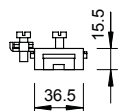

Tehnisko datu lapa

Zemējuma lentas apskava VA

Art.-Nr. 5057515

- Caurulēm ar Ø 3/8 – 6 collas
- Pievienošanas iespējas: maks. 2 vadi 2,5–25 mm²
- Apaji vadi Rd 8
- Apskavas korpuss, skrūves un spriegošanas lente no nerūsējošā tērauda (VA)

A2 Nerūsējošais tērauds 1.4301

Pamatdati

Art.-Nr.	5057515
Tips	927 1
Apzīmējums 1	Lentveida zemējuma klemme
Dimensija	3/8-1 1/2"
Materiāls	Nerūsējošais tērauds, materiāls 1.4301
Materiāla saīsinājums	A2
Mazākā VK vienība (VG)	10,00 gab.
Svars	7,78 kg/100 gab.

Tehnisko datu lapa

Zemējuma lentas apskava VA

Art.-Nr. 5057515

Tehniskie dati

Izmērs L	200,00 mm
Pieslēgšanas iespēja 1	maks. 2 vadi 2,5 - 25 mm ²
Vadu skaits	2,00
Zibens impulsa strāvas nest-spēja	N/50 kA
Pievienojamo kabeļu skersgriezuma laukums	2,50 - 25,00 mm ²
caurules diametram	17,20 - 48,00 mm
caurules diametram	3/8-1 1/2 collas
Spriegošanas diapazons D	17,20 - 48,00 mm
Spriegošanas diapazons D	3/8 - 1 1/2 collas