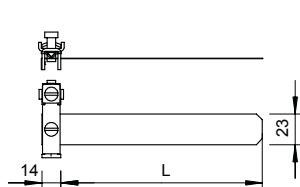

Tehnisko datu lapa

Zemējuma lentas apskava VA

Art.-Nr. 5057515

- Caurulēm ar Ø 3/8 – 6 collas
- Pievienošanas iespējas: maks. 2 vadi 2,5–25 mm²
- Apaji vadi Rd 8
- Apskavas korpuss, skrūves un spriegošanas lente no nerūsējošā tērauda (VA)

A2 Nerūsējošais tērauds 1.4301

Pamatdati

Art.-Nr.	5057515
Tips	927 1
Apzīmējums 1	Lentveida zemējuma klemme
Dimensija	3/8-1 1/2"
Materiāls	Nerūsējošais tērauds, materiāls 1.4301
Materiāla saīsinājums	A2
Mazākā VK vienība (VG)	10,00 gab.
Svars	7,78 kg/100 gab.

Tehnisko datu lapa

Zemējuma lentas apskava VA

Art.-Nr. 5057515

Tehniskie dati

Izmērs L	200,00 mm
Pieslēgšanas iespēja 1	maks. 2 vadi 2,5 - 25 mm ²
Vadu skaits	2,00
Zibens impulsa strāvas nest-spēja	N/50 kA
Pievienojamo kabeļu skersgriezuma laukums	2,50 - 25,00 mm ²
caurules diametram	17,20 - 48,00 mm
caurules diametram	3/8-1 1/2 collas
Spriegošanas diapazons D	17,20 - 48,00 mm
Spriegošanas diapazons D	3/8 - 1 1/2 collas