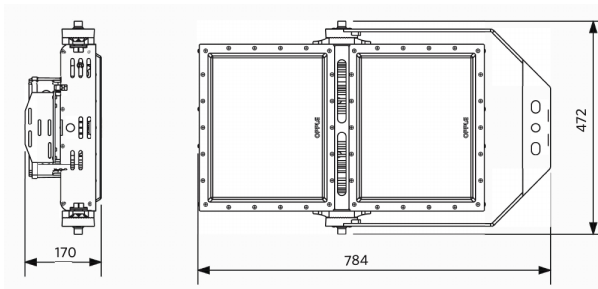

Accessoires

543098006000
LEDfloodHO-P-MountingKit-2Mod

543098005800
LEDfloodHO-P-MountingKit-4Mod

543098005900
LEDfloodHO-P-SafetyCable

Artikel- en verpakkingsinformatie

Artikel			Doosverpakking			
Artikelcode	Artikelomschrijving	EU HS Code	Afmetingen (mm) (LxBxH)	Brutogewicht (kg)	EAN	st/doos
543017012600	LEDfloodHO-P-620W-5700-N	94054239	740x490x190	19,72	6956321825256	1
543098005800	LEDfloodHO-P-MountingKit-4Mod	94059900	920x565x155	11,49	6956321826154	1
543098005900	LEDfloodHO-P-SafetyCable	73121020	80x80x65	0,72	6956321826147	1
543098006000	LEDfloodHO-P-MountingKit-2Mod	94059900	520x460x100	5,70	6956321825638	1

Maatschets (mm)

LEDfloodHO-P-620W
(+MountingKit-2Mod)

LEDfloodHO-P-620W
(x2 +MountingKit-4Mod)

Fotometrische gegevens