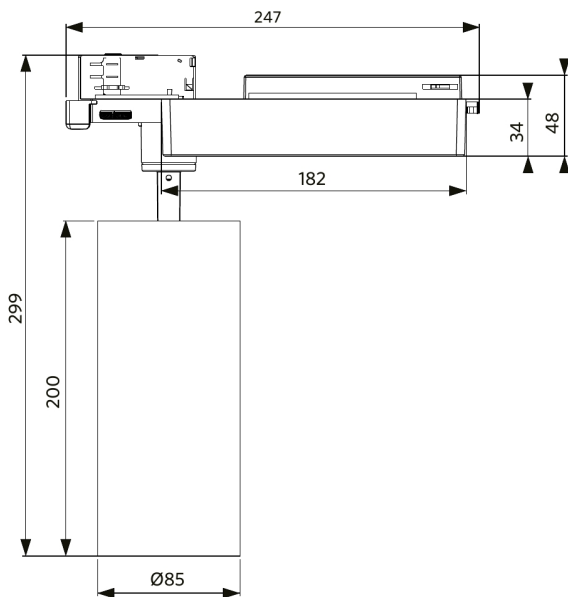

Specificaties

Artikelcode	Artikelomschrijving	Equivalent (W)	Vermogen (W)	Lumen	Efficiëntie (lm/W)	CCT (K)	Bundelhoek	Gewicht (kg/st)
Smart Lighting								
541001167200	LEDSpot3C-C-P 37W-BLE2-4000-36D-WH	HID 50W	37	3145	85	4000	36°	0,95

Accessoires

550098000300
LEDSpot3C-C-P R85-Reflector-24D

599007082900
LEDSpot3C-C-P R85-Honeycomb

Artikel- en verpakkingsinformatie

Artikel			Doosverpakking			
Artikelcode	Artikelomschrijving	EU HS Code	Afmetingen (mm) (LxBxH)	Brutogewicht (kg)	EAN	st/doos
541001167200	LEDSpot3C-C-P 37W-BLE2-4000-36D-WH	94051190	285x120x240	1,18	6931783010235	1
550098000300	LEDSpot3C-C-P R85-Reflector-24D	94059200	75x75x40	0,05	6941408820910	1
560098000600	LEDSmart-Sensor Surface-Module-WH	94059200	330x220x255	0,15	6941497703972	1
599007082900	LEDSpot3C-C-P R85-Honeycomb	94059200	82x82x12,8	0,16	6941408896717	1
821006001800	LEDSmart-BLE2-Rc-MW-Sensor	85365005	100x100x130	0,19	6941497778277	1
821006002000	LEDSmart-BLE2-Rc-PIR-Sensor	85365005	100x100x70	0,19	6941497778260	1
821009000200	LEDSmart-BLE2-Switch	85365005	89x21x101	0,10	6941497778253	1
821011002600	LEDSmart-BLE2-DALI-Connect-Box	85176200	100x60x105	0,30	6941497778291	1
821017003400	LEDSmart-BLE2-Multi-Switch-Module	94059200	46x46x30	0,07	6931783007600	1
821017003800	LEDSmart-BLE2-Relay-1000W	85364900	110x57x37	0,10	6941497778284	1

Toepassingscondities	
Bedrijfstemperatuur	-10-+45°C
Gebruikstemperatuur	+25°C
Opslagtemperatuur	-25-+50°C

5 JAAR GARANTIE

ENERGY
 OPPLÉ Lighting
 541001167200

A
 B
 C
 D
 E
 F
 G

F

37
 kWh/1000h

2019/2015

Maatschets (mm)

LEDSpot3C-C-P 37W-BLE

Fotometrische gegevens