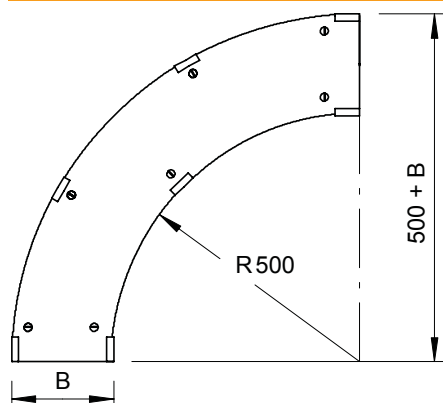

Tehnisko datu lapa

Vāks 90° līkumam WDBRL

Art.-Nr. 6231535

Vāks gara laiduma 90° līkumam ar iemontētiem pagriežamiem aizslēgiem.

St	Tērauds
DD	nepārtraukti cinkots cinks/alumīnijs, Double Dip

Produkta papildus teksta norādījumi

Tā kā savienotājs ir uzstādīts no ārpuses, fasondetaļas vāks ir par 300 mm īsāks nekā attiecīgā fasondetaļa. Tas jāņem vērā, uzstādot līnijas elementus.

Pamatdati

Art.-Nr.	6231535
Tips	WDBRL 90 30 DD
Apzīmējums 1	90° pagrieziņa vāks
Apzīmējums 2	lielēm attāl. 110 un 160
Ražotājs	OBO
Dimensija	B300mm
Materiāls	Tērauds
Materiāla saīsinājums	St
Virsmas	nepārtraukti cinkots cinks/alumīnijs, Double Dip
Virsmas atbilstoši DIN	DIN EN 10346
Virsmas saīsinājums	DD
Mazākā VK vienība (VG)	1,00 gab.
Svars	270,00 kg/100 gab.

Tehniskie dati

Platums	300,00 mm
Malas augstums	110,00 mm
Izmērs B	300,00 mm
Izmērs H	15,00 mm
Līkums (leņķis)	90°
Pagriežamo sviru skaits	7,00 stundas
Stiprinājuma veids	Slēdzene ar grozāmu aizbīdni
Loksnes biezums	1,00 mm
Piemērots kabeļu renei	<input checked="" type="checkbox"/>
Piemērots režģveida renei	<input type="checkbox"/>
Piemērots kabeļu trepēm	<input checked="" type="checkbox"/>
Nerūsējošs tērauds, kodināts	<input type="checkbox"/>
Ar eņģēm	<input type="checkbox"/>