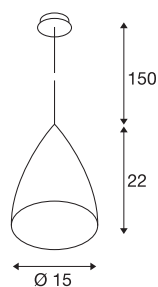

TONGA

hanglamp, A60, rond, wit, keramische kap, zilvergrijs
plafondrozet, max. 60 W

De hoogspanning hanglamp TONGA bestaat uit een keramiek glas inclusief ophanging en plafondrozet. De ingebouwde E14-lamphouder kan zowel met geschikte normale gloeilampen en met passende EnergySaver-varianten worden uitgerust. De armatuur is voorbereid voor directe aansluiting op 230 V netspanning.

TECHNISCHE SPECIFICATIES

Art.nr.:	133444
Fitting	E14
Lichtbronnen	C35
Aantal fittingen	1
Inclusief lampen	Geen
Primaire nominale spanning	220-240V ~50/60Hz mA/V
Pendellengte	150 cm
Hoogte	22 cm
Diameter	15 cm
Nettogewicht	0.806 kg
Brutogewicht	1.344 kg
IP-code	IP 20
Veiligheidsklasse	I
Montage	Opbouw
Montagebeschrijving	Plafond
Wattage	60 W
Kleur	grijs
BIG WHITE pagina	165