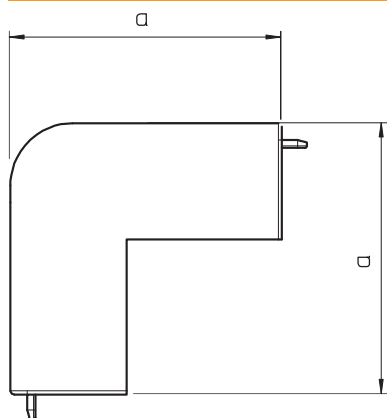

Tehnisko datu lapa

Ārējais stūris, regulējams

Art.-Nr. 6021697

OBO
BETTERMANN

Ārējais stūris WDK kanālu virziena maiņai.

PVC Polivinilhlorīds

Produkta papildu apraksts 1 | Fasondetaļas visbiežāk ir izgatavotas kā pārsega fasondetaļas.

Pamatdati

Art.-Nr.	6021697
Tips	WDK HA40060GR
Apzīmējums 1	Ārēja stūra vāks
Dimensija	40x60mm
Krāsa	akmens pelēks
RAL numurs	7030
Materiāls	Polivinilhlorīds
Materiāla saisinājums	PVC
Mazākā VK vienība (VG)	2,00 gab.
Svars	8,65 kg/100 gab.

Tehniskie dati

Garums	100,00 mm
Platums	60,00 mm
Augstums	40,00 mm
Izmērs H	60,00 mm
Attālums a	100,00 mm
Izpildījums	Apvalka detaļa
Stiprinājuma veids	uzstiprināms
sarkans; RAL 3000	40 x 60
Piemērots funkciju nodrošināšanai	<input type="checkbox"/>
Nesatur halogēnus	<input type="checkbox"/>
kanāla dziļums	40,00 mm
Aizsargplēve	<input type="checkbox"/>
dzeltens; RAL 1021	<input checked="" type="checkbox"/>
Leņķa diapazons	90,00 - 90,00 °