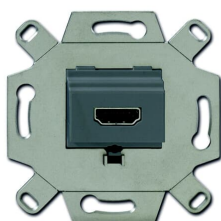

Produktdetails

0261/33-500

0261/33-500 HDMI-Anschlussdose mit Schraubklemmen und Zugentlastung USB 1-fach grau

Allgemeine Informationen

Typ	0261/33-500
Bestellnummer	2CKA000230A0432
EAN	4011395167670
Beschreibung	0261/33-500 HDMI-Anschlussdose mit Schraubklemmen und Zugentlastung USB 1-fach grau

Langbeschreibung	<p>Passend zu TAE-Zentralscheiben 2539-21x und 1766-xxx. Zur Übertragung hochauflösender digitaler Audio- und Video-Daten, von z.B. einem SAT-Receiver oder DVD-/Blue-Ray-Player auf einen Plasma-, LCD- oder LED-TV/-Bildschirm. HDMI-Buchsentyp: Typ A, 3D-fähig/Full HD-fähig (1920 x 1080 Pixel). Zum Anschluss von 20-adrigen HDMI-Kabeln. Für Montage in Kabelkanälen, UP-Gerätedosen und Unterflursystemen. Zur problemlosen Montage, unter Einhaltung der zulässigen Biegeradien, wird die Verwendung der Kaiser "Electronic-Dose", Art.-Nr. 1068-02 oder 9062-74 empfohlen. Ohne Zentralscheibe. Ohne Spreize.</p>
------------------	---

Information

Anwendung	USB
Montageart	Flush Mounted
Befestigungsart	Befestigung mit Schrauben
Kennzeichnung	Ohne Hinweisschild
Ausrichtung Steckdose	gerade
Ausführung der Oberfläche	Matt
Werkstoff	Metall
RAL Nummer	RAL 7005 - mausgrau
Farbe	grau
Anwendungsbereich	Datenkommunikation / Multimedia