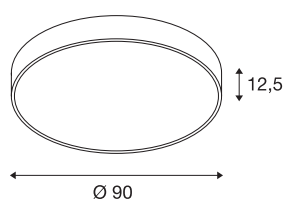

MEDO 90

plafondarmatuur, led, 3000 K, rond, zwart, Ø 90 cm, ombouwbaar tot hanglamp, 120 W

De hoogwaardige MEDO CL maakt indruk door een strakke vormgeving en een elegant samenspel tussen de gebruikte materialen van aluminium en kunststof. Dankzij de geïntegreerde Premium LED geeft het een heldere en homogene belichting. Door de toepassing van de ophangs-ets kan de plafondarmatuur ook als pendelarmatuur worden gebruikt, waardoor het ook uitstekend geschikt is voor ruimtes met hoge plafonds. De ingebouwde LED-driver maakt de directe aansluiting op een netspanning van 120V - 240V mogelijk.

TECHNISCHE SPECIFICATIES

Art.nr.:	135170
Aantal verschillende lichtopeningen	1
Primaire nominale spanning	220-240V ~50/60Hz mA/V
Secundaire stroom / secundaire spanning	2900mA
Hoogte	12.5 cm
Diameter	90 cm
Nettogewicht	10.764 kg
Brutogewicht	14.367 kg
IP-code	IP 20
Veiligheidsklasse	I
Montage	Opbouw
Montagebeschrijving	Plafond
Dimbaar	Ja
Dimtechniek	1-10V
Wattage	109 W
Lumen	11560 lm
Lichtkleurtemperatuur	3000 Kelvin
Stralingshoek	105 °
Kleur	zwart
CRI	80
UGR ≤	25
LXXBXX gegevens	L70B50