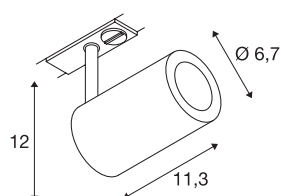

ENOLA_B TRACK SPOT

QPAR51, zwart, 50W, incl. 1-fase adapter

De puristische railspot ENOLA_B bestaat uit een constructie van aluminium en staal en is naar keuze verkrijgbaar in de behuizingskleuren wit, zwart en zilvergrijs. De lampenkop is zowel draai- als kantelbaar. Door de ingebouwde GU10 hoogvolt fitting is ENOLA_B klaar voor rechtstreekse aansluiting op het 1-fase hoogvolt spanningsrail-systeem.

TECHNISCHE SPECIFICATIES

Art.nr.:	1002110
Fitting	GU10
Lichtbronnen	QPAR51
Aantal fittingen	1
Inclusief lampen	Geen
Primaire nominale spanning	220-240V ~50/60Hz mA/V
Kantelbereik	90 °
Horizontaal draaibereik	350 °
Lengte	11.3 cm
Hoogte	12 cm
Diameter	6.7 cm
Nettogewicht	0.366 kg
Brutogewicht	0.464 kg
IP-code	IP 20
Veiligheidsklasse	I
Montage	Opbouw
Montagebeschrijving	Rail plafond,Rail wand
Wattage	50 W
Kleur	zwart
maximale omgevingstemperatuur	40 °C
BIG WHITE pagina	480