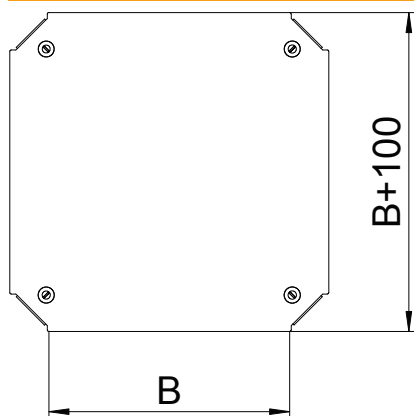

## Krusteņa vāks Magic

Art.-Nr. 7138930

Krusteņa vāks ar iemontētiem pagriežamiem aizslēgiem.

<b>St</b>	Tērauds
<b>FS</b>	cinkots

Produkta papildus teksta norādījumi

Fason detaļu vāku var izmantot uz jebkura augstuma malām.

### Pamatdati

Art.-Nr.	7138930
Tips	DFKM 100 FS
Apzīmējums 1	Vāks krusta savienojumam
Apzīmējums 2	priekš RKM 100
Dimensija	B=100mm
Materiāls	Tērauds
Materiāla saīsinājums	St
Virsmas	cinkots
Virsmas atbilstoši DIN	DIN EN 10346
Virsmas saīsinājums	FS
Mazākā VK vienība (VG)	1,00 gab.
Svars	36,30 kg/100 gab.

### Tehniskie dati

Platums	100,00 mm
Izmērs B	100,00 mm
Stiprinājuma veids	Slēdzene ar grozāmu aizbīdni
Loksnes biezums	1,25 mm
Piemērots kabeļu rēnei	<input checked="" type="checkbox"/>
Piemērots kabeļu trespēm	<input checked="" type="checkbox"/>
Nerūsējošs tērauds, kodināts	<input type="checkbox"/>