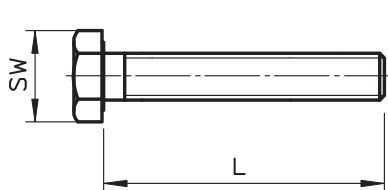

Tehnisko datu lapa

Sešstūra skrūve ar uzgriezni un paplāksni

Preces Nr. 3156516

Sešstūra skrūve universālai konstrukcijas daļu nostiprināšanai.

CE

St Tērauds

F karsti cinkota

Pamatdati

Art.-Nr.	3156516
Tips	SKS 6x20 F
Apzīmējums 1	Sešstūra skrūve
Apzīmējums 2	ar šeibu un uzgriezni
Izmērs	M6x20
Materiāls	Tērauds
Materiāla saīsinājums	St
Virsmas	karsti cinkota
Virsmas atbilstoši DIN	DIN 267, Teil 10
Virsmas saīsinājums	F
Mazākā VK vienība (VG)	100 Gabals
Svars	0,92 kg/100 gab.

Tehniskie dati

Garums	20,00 mm
Izmērs d	6,00 mm
Izmērs L	20,00 mm
SW	10,00 mm
Izmēri	M 6 x 20 mm
Izturības klase	5,6
Vītne	M 6 x 20
Metriskā vītne	6
Vītnes kāpe	1,00 mm
Ar uzgriezni	<input checked="" type="checkbox"/>
Ar starpliku	<input checked="" type="checkbox"/>
Pilna vītne	<input checked="" type="checkbox"/>