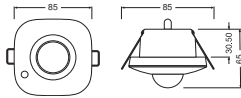

## AFMETINGEN & GEWICHT

Lengte	85,00 mm
Breedte	85,00 mm
Breedte (incl. ronde armaturen)	85,00 mm
Hoogte	64,00 mm
Hoogte (incl. cylin. armaturen)	64,00 mm
Product gewicht	120,00 g