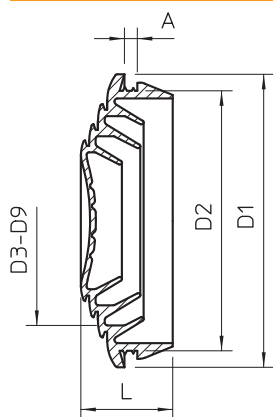

Tehnisko datu lapa

Iespraužama blīve T sērijas FireBox

Art.-Nr. 7205677

Miksto iespraužamo blīvi, pakāpeniski to nogriežot, var pielāgot attiecīgajam kabeļa diametram.
Krāsa: pasteļa oranža.

TPE Termoplastisks elastomērs

Pamatdati

Art.-Nr.	7205677
Tips	EDK 32 OR
Dimensija	M32
Krāsa	pasteļoranžs
RAL numurs	2003
Materiāls	Termoplastisks elastomērs
Materiāla saīsinājums	TPE
Mazākā VK vienība (VG)	10,00 gab.
Svars	0,33 kg/100 gab.

Tehniskie dati

Izmērs A	2,20 mm
Izmērs D1	36,40 mm
Izmērs D2	32,30 mm
Izmērs D3	5,00 mm
Izmērs D4	10,00 mm
Izmērs D5	15,00 mm
Izmērs D6	18,00 mm
Izmērs D7	22,00 mm
Izmērs D8	27,00 mm
Izmērs L	11,40 mm
Izpildījums	nogriežams
priekš diametra	0,00 - 27,00 mm
sienu biezumam	2,20
Blīvējuma virsma D	0,00 - 27,00 mm
Izmērs	M32
Nesatur halogēnus	<input type="checkbox"/>
Nominālais diametrs	32,00 mm