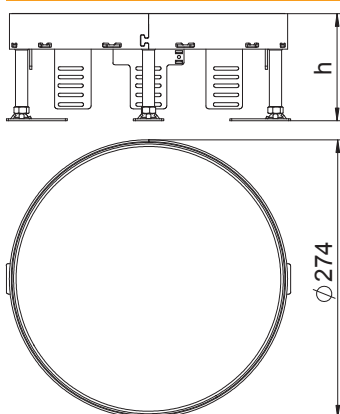

CuZn Misiņš

Produkta papildu apraksts 1

Pamatdati

| | |
|------------------------|--------------------|
| Art.-Nr. | 7409104 |
| Tips | RKR2 7M 25 |
| Apzīmējums 1 | Apāja kasete |
| Apzīmējums 2 | tukša |
| Dimensija | ø 275mm |
| Materiāls | Misiņš |
| Materiāla saisinājums | CuZn |
| Mazākā VK vienība (VG) | 1,00 gab. |
| Svars | 691,00 kg/100 gab. |

Tehniskie dati

| | |
|--|--------------------------|
| Grīdas seguma biezums | 25,00 mm |
| Grīdas augstums | 105-155 mm |
| Iebūvējamo ierīču skaits | 0,00 |
| Ierīču kārbu skaits | 3,00 |
| Vadu izvadu skaits | 0,00 |
| Izpildījums | apaļš |
| Kabeļu izvada izpildījums | Nav kabeļu izvada |
| Grīdas kopšana | mitrs |
| Iebūvēšanas dziļums | 105,00 mm |
| Atdalāms | <input type="checkbox"/> |
| Iekārtas stiprinājums ierīču kārbu nostiprināšanai | <input type="checkbox"/> |

Tehnisko datu lapa

Kasete ar regulējamu augstumu servisa lūkam, RKR,
misiņš
Art.-Nr. 7409104

Tehniskie dati

| | |
|--|-------------------------------------|
| Nominālais lielums ierīču iebūvesanas vienībai | R7 |
| Piemērots dubulto grīdu montāžai | <input checked="" type="checkbox"/> |
| Piemērots iebūvēšanai dobās grīdās | <input checked="" type="checkbox"/> |
| Piemērots zemgrīdas kārbai | 350 |
| Augstuma regulēšanas diapazons | 105,00 - 155,00 mm |
| Atvēršanas mehānisms | Instrumenti |
| Atļaujas | VDE |
| Lielas slodzes versija | <input type="checkbox"/> |
| Montāžas sistēmas tips | UT3 / UT4 |

Izmēri

| | |
|----------------------|-----------|
| Attālums h | 105,00 mm |
| Iebūvēšanas diametrs | 275,00 |

Izmēri