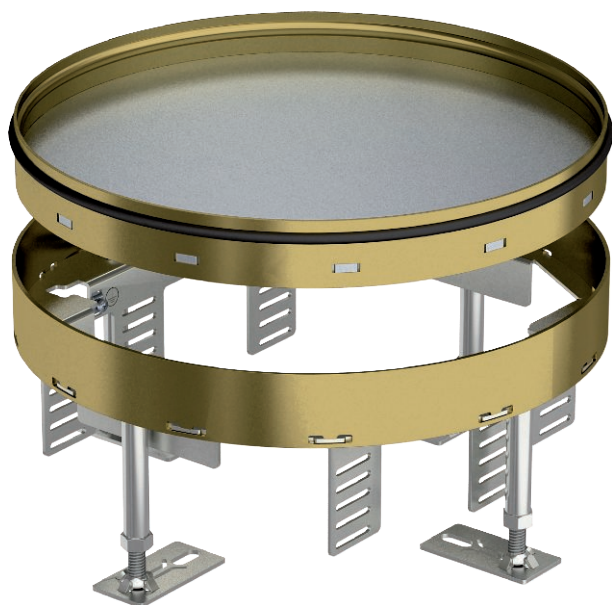

Tehnisko datu lapa

Kasete ar regulējamu augstumu servisa lūkai, RKR,
misiņš
Art.-Nr. 7409104

"Nosedzoša" kasete ar regulējamu augstumu nominālā izmēra R7 servisa lūkas izveidošanai sausā vai slapjā veidā kopjamās grīdās iekštelpās. Der tikai gludiem grīdas segumiem.

CuZn Misiņš

Produkta papildu apraksts 1

Pamatdati

| | |
|------------------------|--------------------|
| Art.-Nr. | 7409104 |
| Tips | RKR2 7M 25 |
| Apzīmējums 1 | Apāja kasete |
| Apzīmējums 2 | tukša |
| Dimensija | ø 275mm |
| Materiāls | Misiņš |
| Materiāla saisinājums | CuZn |
| Mazākā VK vienība (VG) | 1,00 gab. |
| Svars | 691,00 kg/100 gab. |

Tehniskie dati

| | |
|--|--------------------------|
| Grīdas seguma biezums | 25,00 mm |
| Grīdas augstums | 105-155 mm |
| Iebūvējamo ierīču skaits | 0,00 |
| Ierīču kārbu skaits | 3,00 |
| Vadu izvadu skaits | 0,00 |
| Izpildījums | apaļš |
| Kabeļu izvada izpildījums | Nav kabeļu izvada |
| Grīdas kopšana | mitrs |
| Iebūvēšanas dziļums | 105,00 mm |
| Atdalāms | <input type="checkbox"/> |
| Iekārtas stiprinājums ierīču kārbu nostiprināšanai | <input type="checkbox"/> |

Tehnisko datu lapa

Kasete ar regulējamu augstumu servisa lūkam, RKR,
misiņš
Art.-Nr. 7409104

Tehniskie dati

| | |
|--|-------------------------------------|
| Nominālais lielums ierīču iebūvesanas vienībai | R7 |
| Piemērots dubulto grīdu montāžai | <input checked="" type="checkbox"/> |
| Piemērots iebūvēšanai dobās grīdās | <input checked="" type="checkbox"/> |
| Piemērots zemgrīdas kārbai | 350 |
| Augstuma regulēšanas diapazons | 105,00 - 155,00 mm |
| Atvēršanas mehānisms | Instrumenti |
| Atļaujas | VDE |
| Lielas slodzes versija | <input type="checkbox"/> |
| Montāžas sistēmas tips | UT3 / UT4 |