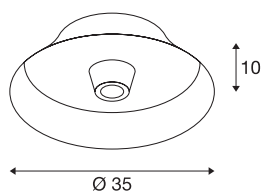

BATO 35 CW

indoor wand- en plafondopbouwlamp, messing, E27, max. 60W

De wandlampen van de BATO familie zijn in twee maten en drie kleuren verkrijgbaar. Bovendien kan tussen ingebouwde LED-lichtbronnen en een E27-fitting gekozen worden. Bijpassende hanglampen en plafonddlampen maken de familie compleet. De BATO wordt kant-en-klaar voor directe aansluiting op 230 V netspanning geleverd.

TECHNISCHE SPECIFICATIES

Art.nr.:	1000748
Fitting	E27
Aantal fittingen	1
Primaire nominale spanning	220-240V ~50/60Hz mA/V
Hoogte	10 cm
Diameter	35 cm
Nettogewicht	1.098 kg
Brutogewicht	2.251 kg
IP-code	IP 20
Veiligheidsklasse	I
Montage	Opbouw
Montagebeschrijving	Plafond,Wand
Wattage	60 W
Kleur	messing
BIG WHITE pagina	333