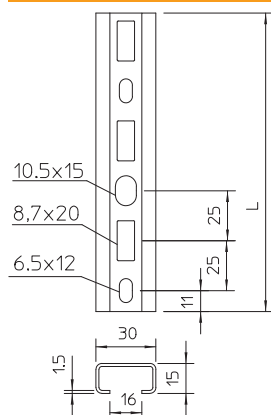

Tehnisko datu lapa

Profila sliede CM3015, sprauga 16 mm, perforēta

Art.-Nr. 1109804

Perforēta profila sliede ar 16 mm platu spraugu.

St	Tērauds
FT	karsti cinkots

Pamatdati

Art.-Nr.	1109804
Tips	CM3015P0400FT
Apzīmējums 1	Profilēta sliede
Apzīmējums 2	perf., šlīces platums 16 mm
Dimensija	400x30x15
Materiāls	Tērauds
Materiāla saīsinājums	St
Virsmas	karsti cinkots
Virsmas atbilstošā DIN	DIN EN ISO 1461
Virsmas saīsinājums	FT
Mazākā VK vienība (VG)	10,00 gab.
Svars	30,00 kg/100 gab.

Tehniskie dati

Garums	400,00 mm
Platums	30,00 mm
Augstums	15,00 mm
Izmērs L	400,00 mm
Atdalāms	<input type="checkbox"/>
Izmēri P x A	30 x 15 mm
Izpildījums	Vienkāršs profils
Perforējuma veids	Perforēta aizmugure
Urbto caurumu attālums vidū	25,00 mm
Piemērots funkciju nodrošināšanai	<input type="checkbox"/>
Materiāla biezums	1,50 mm
Ar perforāciju	<input checked="" type="checkbox"/>
Ar zobiem	<input type="checkbox"/>
Profila forma	C veida profils
Spraugu platums	16,00 mm

Tehnisko datu lapa

Profila sliede CM3015, sprauga 16 mm, perforēta

Art.-Nr. 1109804

Tehniskie dati

Statiskā vērtība A	0,80 cm ²
Statiskā vērtība Iy	0,24 cm
Statiskā vērtība Iz	1,22 cm
Statiskā vērtība Wy	0,29 cm ³
Statiskā vērtība Wz	0,81 cm ³