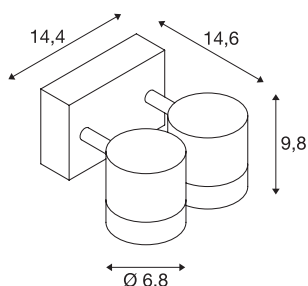

MYRA WALL

outdoor wand- en plafondlamp, met twee lichtbronnen, QPAR51, IP55, antraciet, max.100W

De Wand- en plafondlamp van de MYRA-serie bestaat uit gelakt aluminium en glas dat de lichtbron(nen) afdekt. De lampenkoppen zijn draai-/kantelbaar. Door de beveiligingsklasse IP55 is hij geschikt voor buitengebruik. De elektrische aansluiting van de in meerdere kleurversies beschikbare lamp vindt op 230 V netspanning plaats. De MYRA-serie omvat bovendien staande-, plus displaylampen en is daarom universeel toepasbaar.

TECHNISCHE SPECIFICATIES

Art.nr.:	233095
Fitting	GU10
Lichtbronnen	QPAR51
Aantal fittingen	2
Inclusief lampen	Geen
Primaire nominale spanning	220-240V ~50/60Hz mA/V
Kantelbereik	45 °
Horizontaal draaibereik	340 °
Breedte	14.6 cm
Hoogte	9.8 cm
Diepte	14.4 cm
Nettogewicht	0.99 kg
Brutogewicht	1.226 kg
IP-code	IP 55
Veiligheidsklasse	I
Montage	Opbouw
Montagebeschrijving	Plafond,Wand
Wattage	50 W
Kleur	antraciet
BIG WHITE pagina	686