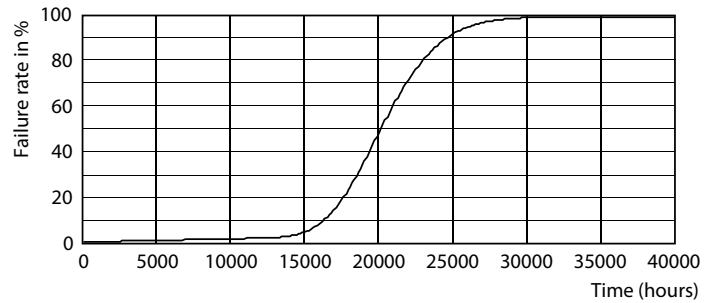

LEDtube ECO SLR 16W G13 1600lm 840-POC

LEDtube Ecofit T8

Dane fotometryczne

LEDtube ECO SLR 19,5W G13 2000lm 840-GUL

Okres eksploatacji

LEDtube ECO SLR 16W 20K FailureRate-LED

LEDtube 20K-LED

LEDtube ECO SLR 8W 20K LumenVsTc-LMP