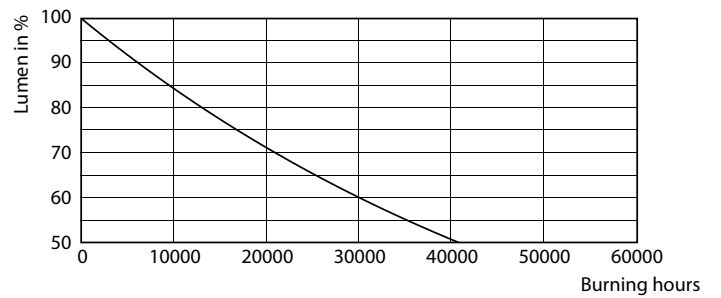

LEDtube ECO SLR 16W G13 1600lm 840-POC

LEDtube Ecofit T8

Dane fotometryczne

LEDtube ECO SLR 19,5W G13 2000lm 840-GUL

Okres eksploatacji

LEDtube ECO SLR 16W 20K FailureRate-LED

LEDtube 20K-LED

LEDtube ECO SLR 8W 20K LumenVsTc-LMP