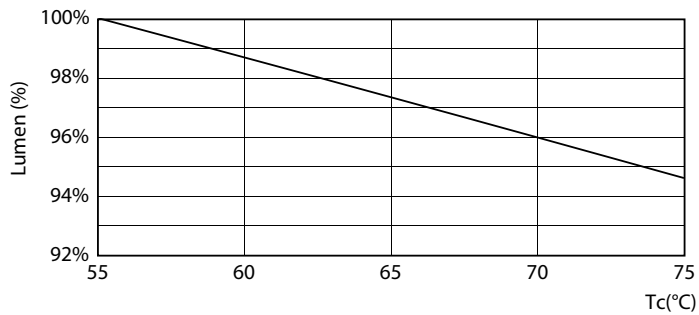

LEDtube ECO SLR 16W G13 1600lm 840-POC

LEDtube Ecofit T8

Dane fotometryczne

LEDtube ECO SLR 19,5W G13 2000lm 840-GUL

Okres eksploatacji

LEDtube ECO SLR 16W 20K FailureRate-LED

LEDtube 20K-LED

LEDtube ECO SLR 8W 20K LumenVsTc-LMP