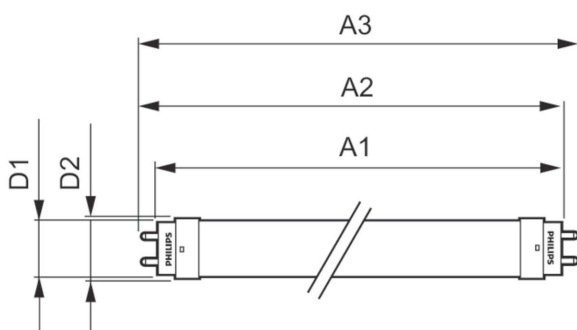

LEDtube Ecofit T8

Zatwierdzenie i Aplikacja

Klasa energooszczędności	F
Energooszczędny produkt	tak
Znaki zatwierdzenia	RoHS compliance Oznaczenie CE Certyfikat KEMA Keur
Zużycie energii elektrycznej w kWh/1000 h	20 kWh
Numer rejestracji EPREL	726131

Dane produktu

Pełny kod produktu	871951440375800

Nazwa produktu na zamówieniu	Ecofit LEDtube 1500mm 19.5W 840 T8
EAN/UPC - Produkt	8719514403758
Kod zamówienia	40375800
Numerator - Quantity Per Pack	1
Numerator - Packs per outer box	20
Material Nr. (12NC)	929003130702
Net Weight (Piecze)	0,310 kg

Rysunki techniczne

Ecofit LEDtube 1500mm 19.5W 840 T8

Product	D1	D2	A1	A2	A3
Ecofit LEDtube 1500mm 19.5W 840 T8	25,7 mm	28 mm	1498,5 mm	1505,9 mm	1513 mm