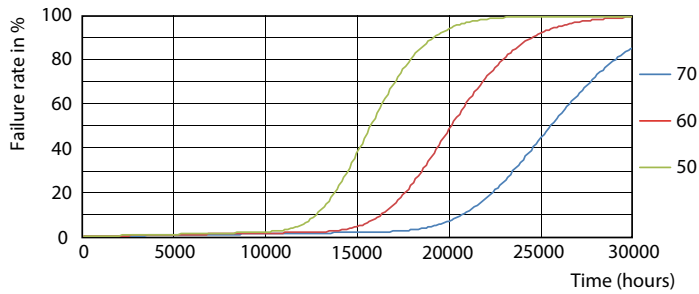

LEDtube ECO SLR 16W G13 1600lm 840-POC

LEDtube Ecofit T8

Dane fotometryczne

LEDtube ECO SLR 19,5W G13 2000lm 840-GUL

Okres eksploatacji

LEDtube ECO SLR 16W 20K FailureRate-LED

LEDtube 20K-LED

LEDtube ECO SLR 8W 20K LumenVsTc-LMP