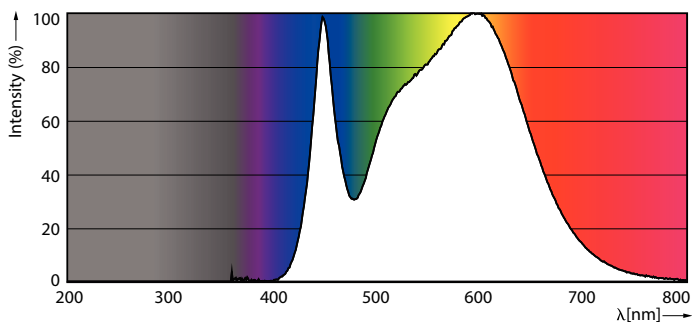

LEDtube ECO SLR 16W G13 1600lm 840-POC