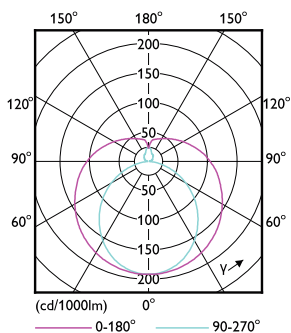

Rysunki techniczne

Ecofit LEDtube 1500mm 19.5W 840 T8

Product	D1	D2	A1	A2	A3
Ecofit LEDtube 1500mm 19.5W 840 T8	25,7 mm	28 mm	1498,5 mm	1505,9 mm	1513 mm

Dane fotometryczne

LEDtube ECO SLR 8W G13 800lm-LDD