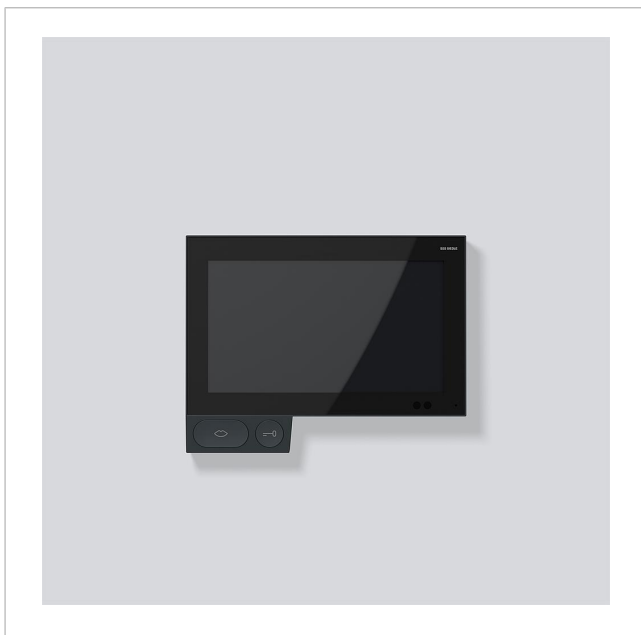

Siedle Axiom Gateway  
A 180-10 S

210006509-00

## Productomschrijving

Siedle Axiom Gateway het video binnenstation met 7" touchscreen voor de Smart Gateway.

### Verdere prestatiekenmerken

- 17,8 cm (7") touchscreen, resolutie 1024 x 600 beeldpunten
- Configureerbare interface
- Loep- en zoomfunctie
- Briljante beeldweergave
- Uitstekende geluidskwaliteit
- Sensoren regelen benaderingsactivering, helderheidsaanpassing
- Toetsen met vanaf de achterzijde kleurrijk verlichte symbolen
- Systeemapparaat ingebonden in de In-Home-Bus via een Smart Gateway of een Smart Gateway Professional
- Toegang tot beeldgeheugen
- Buitenlijntelefonie via TC-installatie
- Toegang tot het visualisatie-interface van de huisautomatisering