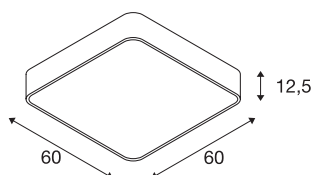

MEDO 60

plafondarmatuur, led, 3000K, vierkant, zwart, 1-10V

De MEDO 60 CL Square heeft strakke kanten en is een aanvulling op de serie MEDO met een vierkante variant. Dankzij de geïntegreerde Premium LED geeft het een heldere, homogene belichting. Door de toepassing van de ophangsets kan de plafondarmatuur ook als pendelarmatuur worden gebruikt, waardoor het ook uitstekend geschikt is voor ruimtes met hoge plafonds. De al ingebouwde LED-driver maakt de directe aansluiting op een netspanning van 120V - 240V mogelijk.

TECHNISCHE SPECIFICATIES

Art.nr.:	1000725
Primaire nominale spanning	220-240V ~50/60Hz mA/V
Secundaire stroom / secundaire spanning	1000mA
Lengte	60 cm
Breedte	60 cm
Hoogte	12.5 cm
Nettogewicht	6.561 kg
Brutogewicht	8.49 kg
IP-code	IP 20
Veiligheidsklasse	I
Montage	Opbouw
Montagebeschrijving	Plafond
Dimbaar	Ja
Dimtechniek	1-10V
Wattage	39 W
Lumen	3800 lm
Lichtkleurtemperatuur	3000 Kelvin
Stralingshoek	105 °
Kleur	zwart
CRI	80
UGR ≤	22
LXXBXX gegevens	L70B50