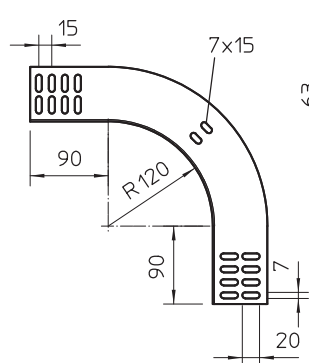

Tehnisko datu lapa

90° vertikālais līkums, uz leju vērsts 60

Art.-Nr. 7007080

Uz leju vērsts 90° vertikālais līkums visu veidu kabeļu renēm ar malas augstumu 60 mm.

St	Tērauds
FT	karsti cinkots

Produkta papildus teksta norādījumi | Vertikālo līkumu izbīda kabeļu renes galam un saskrūvē. Stiprinājuma materiāli ir pasūtāmi atsevišķi.

Pamatdati

Art.-Nr.	7007080
Tips	RBV 660 F FT
Apzīmējums 1	90° Vertikālais pagrieziens
Apzīmējums 2	uz leju
Dimensija	60x600
Materiāls	Tērauds
Materiāla saīsinājums	St
Virsmas	karsti cinkots
Virsmas atbilstoši DIN	DIN EN ISO 1461
Virsmas saīsinājums	FT
Mazākā VK vienība (VG)	1,00 gab.
Svars	192,00 kg/100 gab.

Tehnisko datu lapa

90° vertikālais līkums, uz leju vērsts 60

Art.-Nr. 7007080

OBO
BETTERMANN

Tehniskie dati

Platums	600,00 mm
Malas augstums	60,00 mm
Izmērs B	600,00 mm
Līkums (leņķis)	90°
Savienotāja izpildījums	bez savienotāja
Loksnes biezums	1,00 mm
Piemērots funkciju nodrošināšanai	<input type="checkbox"/>
Gridā izveidoti caurumi montāžas vajadzībām	<input type="checkbox"/>
NATO perforācijas šablons	<input type="checkbox"/>
Virziena maiņa	vertikāli lejupvērsti
Nerūsējošs tērauds, kodināts	<input type="checkbox"/>
Sānu caurumi	<input type="checkbox"/>
Gara laiduma izpildījums	<input type="checkbox"/>