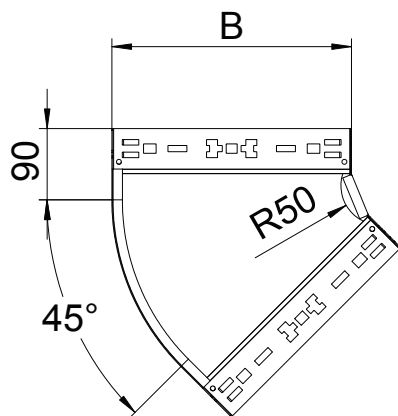

Tehnisko datu lapa

45° līkums Magic 35

Art.-Nr. 6041000

OBO
BETTERMANN

45° līkums ar ātrās savienošanas sistēmu. Visiem kabeļu kanālu tipiem ar malas augstumu 35 mm.

St	Tērauds
FS	cinkots

Pamatdati

Art.-Nr.	6041000
Tips	RBM 45 310 FS
Apzīmējums 1	45° pagrieziens
Apzīmējums 2	ar Magic savienojumu
Dimensija	35x100
Materiāls	Tērauds
Materiāla saīsinājums	St
Virsmas	cinkots
Virsmas atbilstoši DIN	DIN EN 10346
Virsmas saīsinājums	FS
Mazākā VK vienība (VG)	1,00 gab.
Svars	40,80 kg/100 gab.

Tehniskie dati

Platums	100,00 mm
Malas augstums	35,00 mm
Izmērs B	100,00 mm
Izmērs R	150,00 mm
Līkums (leņķis)	45°
Savienotāja izpildījums	iebūvēts savienotājs
Loksnes biezums	1,25 mm
Izmēri	35x100 mm
Piemērots funkciju nodrošināšanai	<input type="checkbox"/>
Grīdā izveidoti caurumi montāzas vajadzībām	<input type="checkbox"/>
NATO perforācijas šablons	<input type="checkbox"/>
Virziena maiņa	horizontāls
Nerūsējošs tērauds, kodināts	<input type="checkbox"/>
Sānu caurumi	<input type="checkbox"/>
Gara laiduma izpildījums	<input type="checkbox"/>